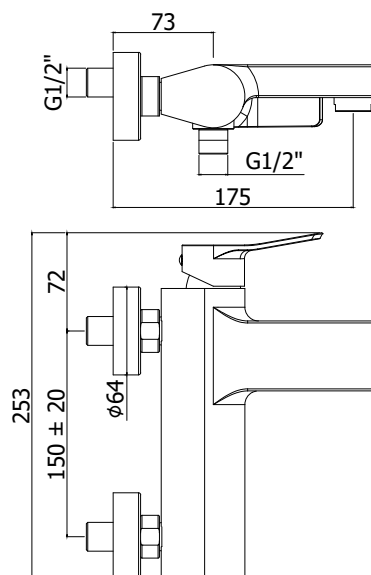

COLLEZIONE

tilt

IMMAGINE PRODOTTO

DISEGNO TECNICO

DESCRIZIONE

Miscelatore vasca/doccia con deviatore completo di:

- aeratore M28x1
- set 2 eccentrici 1/2"x3/4"G e rosoni

ART.

TI 022 . .

senza set doccia

TI 023 . .

con supporto a muro snodato in ABS

- con doccia e flessibile

TI 026 . .

con supporto a muro fisso in ABS

- con doccia e flessibile

FINITURE

TI

- CR - cromo
- BO - bianco opaco
- NO - nero opaco
- ST - finitura steel looking

DOCUMENTAZIONE

DIAGRAMMA
PORTATA 1

ISTRUZIONI
INSTALLAZIONE

ESPLOSO
RICAMBI 1

ESPLOSO
RICAMBI 2