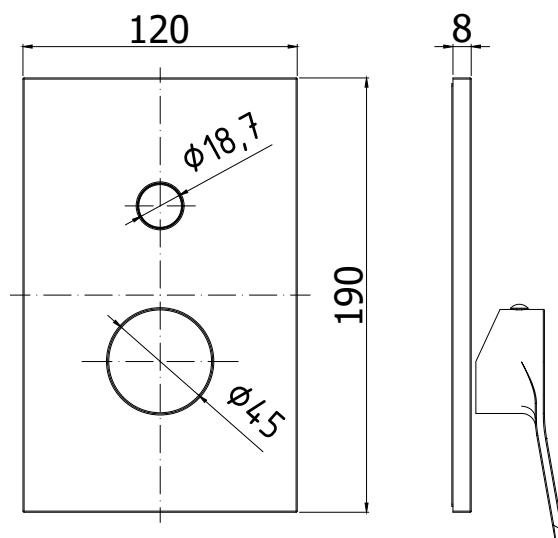

COLLEZIONE

incassi projects - concealed mixer projects

IMMAGINE PRODOTTO

DISEGNO TECNICO

DESCRIZIONE

Set esterno per art. TI 015CR

ART.

TI 015CREST

da abbinare solo con art. INC01535CR

FINITURE

TI

CREST - cromo

PAGINA PRODOTTO

www.paffoni.it