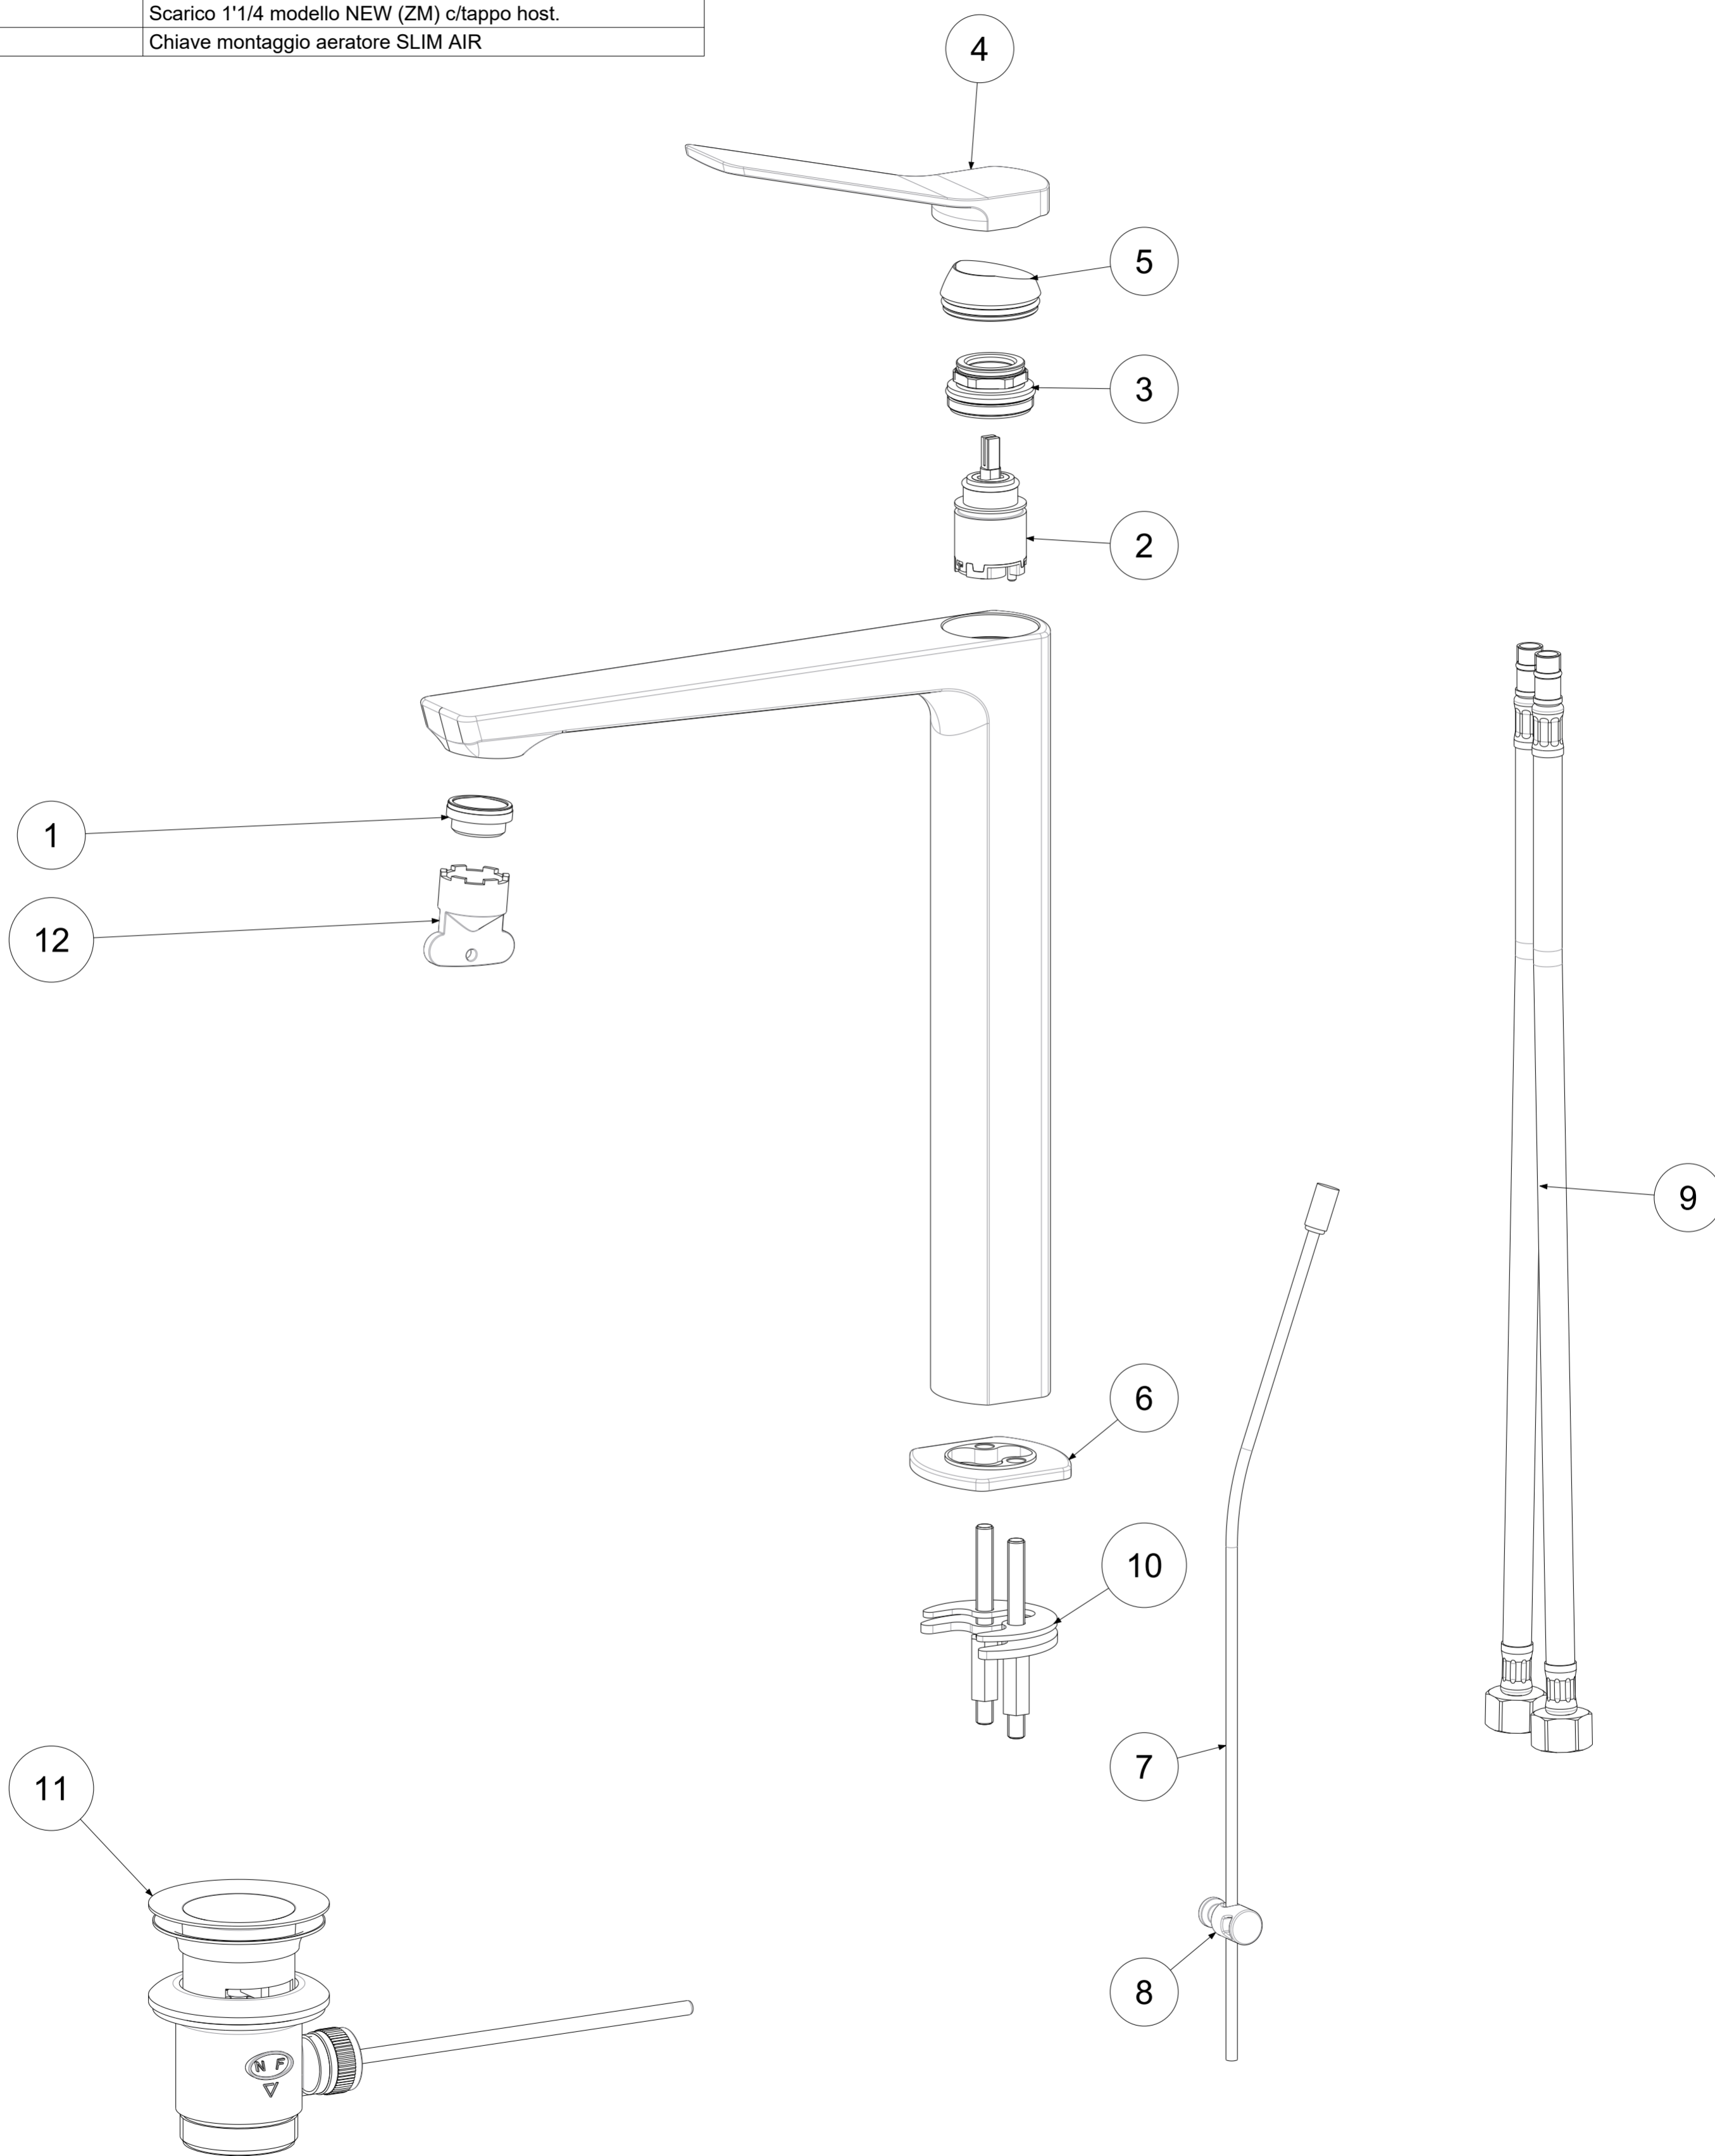

P Item	CODICE Code	DESCRIZIONE Designation
1	ZAER120	Aeratore M.24x1a scomparsa
2	ZA91390	Cartuccia Ø25 con asta speciale
3	ZGHI030..	Ghiera fermacartuccia (NUOVA) M30x1
4	ZLEV208..	Leva per lavabo TILT
5	ZCAP073..	Cappuccio sottoleva + o.r.
6	ZBAS112..	Basetta con O.R.
7	ZAST046..	Asta pomolo snodino Ø4mm piegata
8	ZAST023..	Snodino per asta scarico
9	ZFLX140CRPX	Set 2 flex inox SOFT PEX F3/8 cm.60
10	ZFIS043	Set fissaggio
11	ZSCA040..	Scarico 1"1/4 modello NEW (ZM) c/tappo host.
12	ZAER091	Chiave montaggio aeratore SLIM AIR

	APPROVATO: Approved:		A2	SCALA Scale	1:1.667	MATERIALE Material	VARI
	DISEGNATO: Design:	Giampani	11/12/2020	UNITA' Unit	mm	SERIE Range	TILT
DESCRIZIONE - Description: Miscelatore lavabo S/A 1" 1/4 prolungato Wash basin mixer extended body and spout + 1 1/4 PUW							
FOGLIO - Sheet:		Ricambi	CODICE - Part Number:		T1085CR		