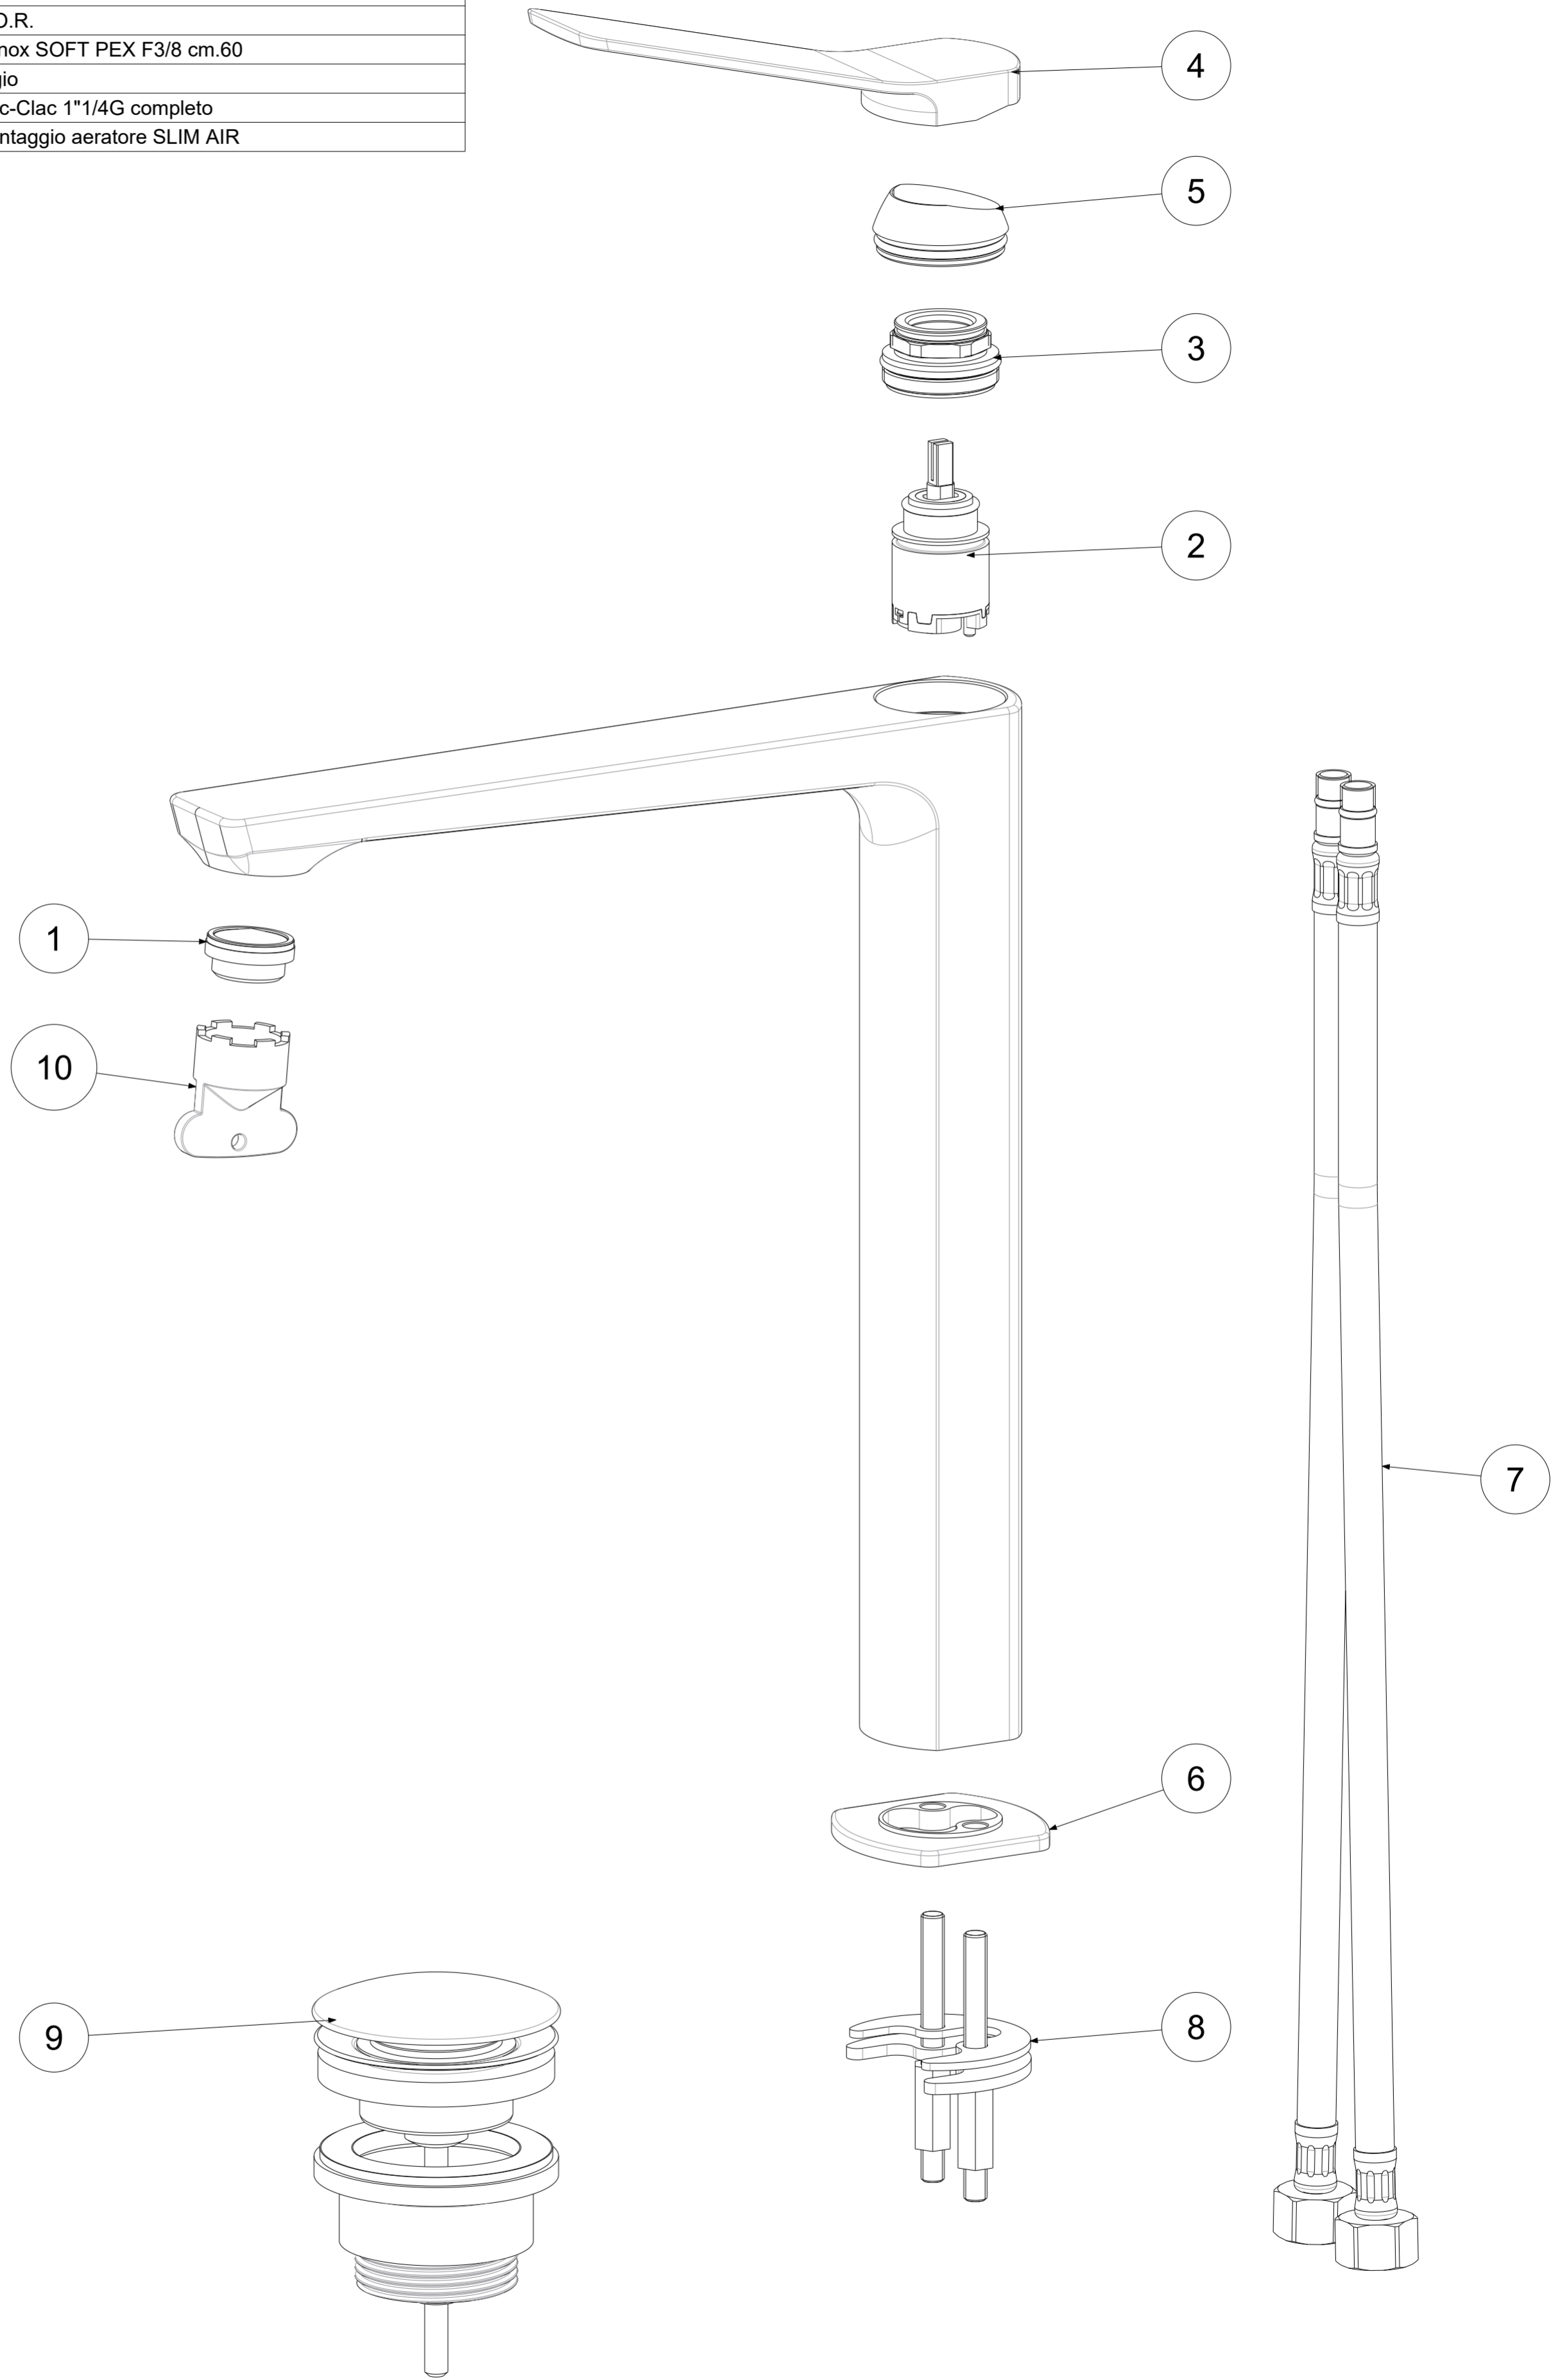

P Item	CODICE Code	DESCRIZIONE Designation
1	ZAER120	Aeratore M.24x1a scomparsa
2	ZA91390	Cartuccia Ø25 con asta speciale
3	ZGHI030..	Ghiera fermacartuccia (NUOVA) M30x1
4	ZLEV208..	Leva per lavabo TILT
5	ZCAP073..	Cappuccio sottoleva + o.r.
6	ZBAS112..	Basetta c/O.R.
7	ZFLX140CRPX	Set 2 flex inox SOFT PEX F3/8 cm.60
8	ZFIS043	Set fissaggio
9	ZSCA050..	Scarico Clic-Clac 1"1/4G completo
10	ZAER091	Chiave montaggio aeratore SLIM AIR

	APPROVATO: Approved:		A2	SCALA Scale	1:1,25	MATERIALE Material	VARI
	DISEGNATO: Design:	Giampani	10/12/2020	UNITA' Unit	mm	SERIE Range	TILT
		DESCRIZIONE - Description: Miscelatore lavabo T/C con scarico Clic-Clac 1"1/4 Wash basin mixer with 1" 1/4G Clic-Clac press top waste					
FOGLIO - Sheet:		Ricambi	CODICE - Part Number:		TI081KCR