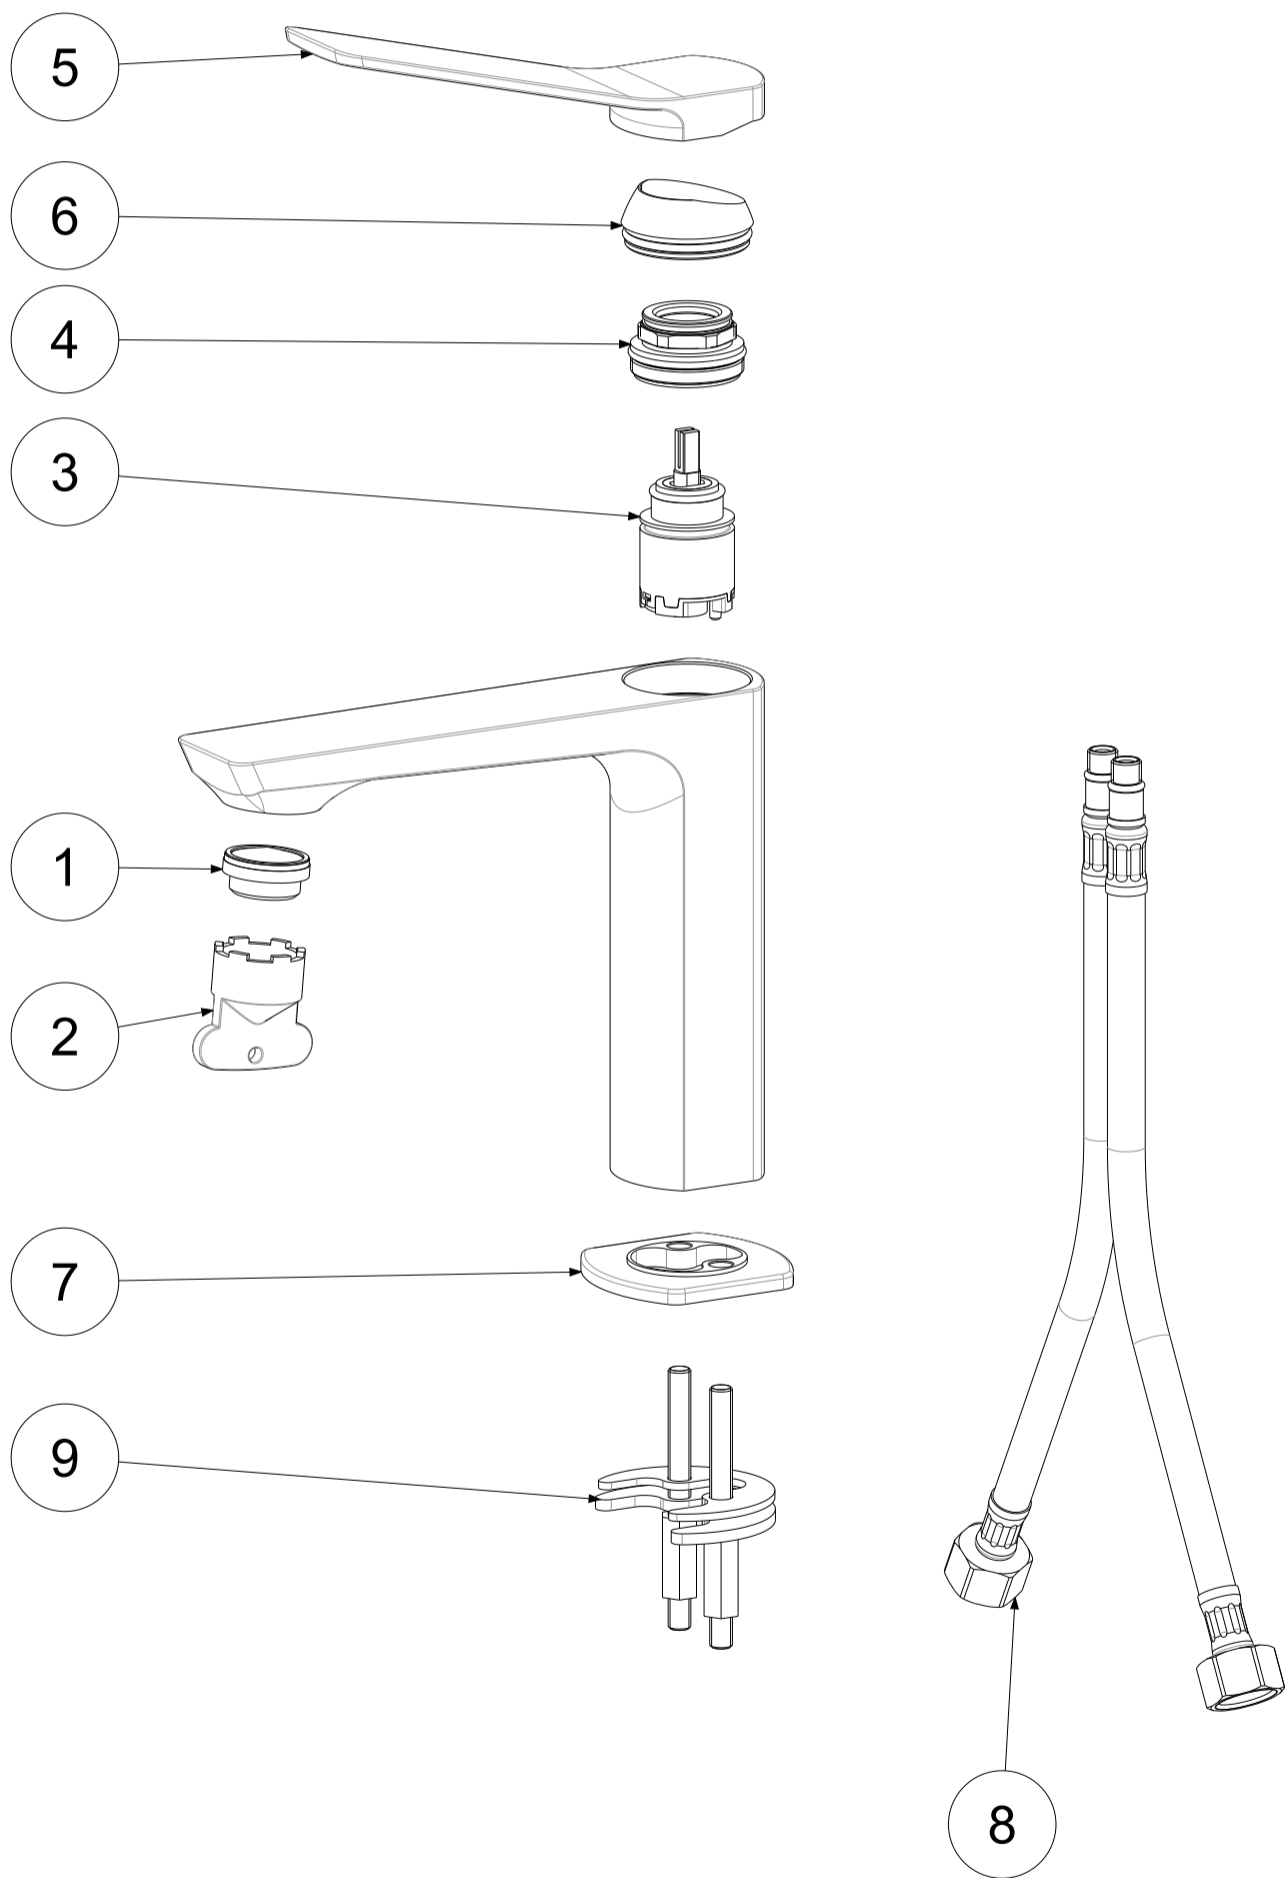

P Item	CODICE Code	DESCRIZIONE Designation
1	ZAER120	Aeratore M.24x1a scomparsa
2	ZAER091	Chiave montaggio aeratore SLIM AIR
3	ZA91390	Cartuccia Ø25 con asta speciale
4	ZGHI030..	Ghiera fermacartuccia (NUOVA) M30x1
5	ZLEV208..	Leva per lavabo TILT
6	ZCAP073..	Cappuccio sottoleva + o.r.
7	ZBAS112..	Basetta con O.R.
8	ZFLX102....	Set 2 flex inox SOFT PEX F3/8 cm.45
9	ZFIS043	Set fissaggio

APPROVATO:
Approved:

DISEGNATO:
Design:

Giampani

09/12/2020

A3

SCALA
Scale

UNITA'
Unit

1:2

mm

MATERIALE
Material

SERIE
Range

VARI

TILT

DESCRIZIONE - Description:

Miscelatore lavabo T/C
Wash basin mixer without pop up waste

FOGLIO - Sheet:

Ricambi

CODICE - Part Number:

T1071CR