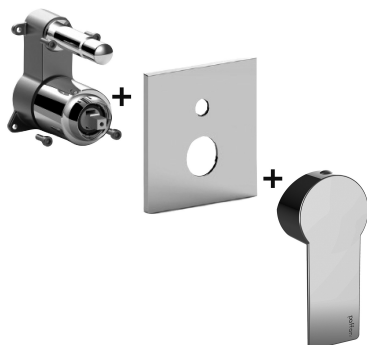

COLLEZIONE

tango

IMMAGINE PRODOTTO

DISEGNO TECNICO

DESCRIZIONE

Set esterno miscelatore incasso doccia (2 uscite) completo di:

- corpo miscelatore
- piastra in ABS 154x192mm e leva

ART.

TA BOX015 . .
con deviatore a pulsante

ZPRO BOX015 . .
Prolunga con deviatore per art. BOX015

- H30mm

FINITURE

TA
CR - cromo

ZPRO
CR - cromo

DOCUMENTAZIONE

DIAGRAMMA
PORTATA 1