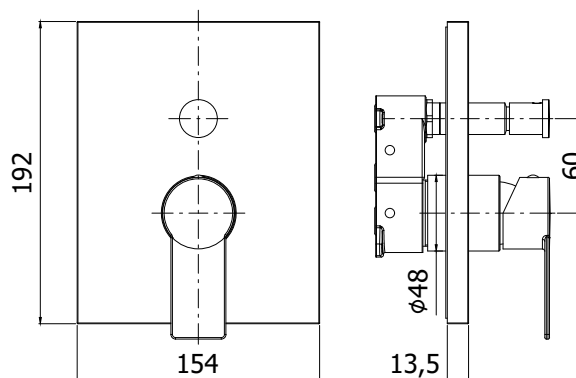

COLLEZIONE

tango

IMMAGINE PRODOTTO

DISEGNO TECNICO

DESCRIZIONE

Set esterno miscelatore incasso doccia (2 uscite) completo di:

- corpo miscelatore
- piastra in ABS 154x192mm e leva

ART.

TA BOX015 . .
con deviatore a pulsante

ZPRO BOX015 . .
Prolunga con deviatore per art. BOX015

- H30mm

FINITURE

TA
CR - cromo

ZPRO
CR - cromo

DOCUMENTAZIONE

DIAGRAMMA
PORTATA 1