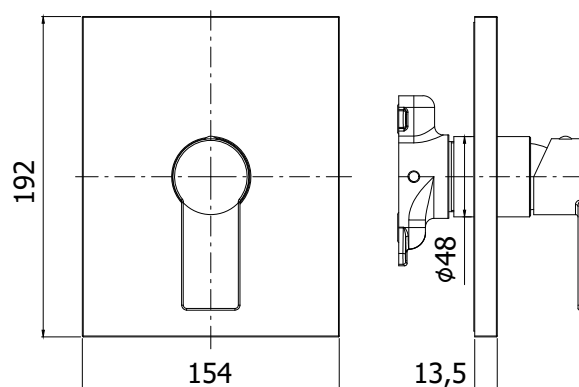

COLLEZIONE

tango

IMMAGINE PRODOTTO

DISEGNO TECNICO

DESCRIZIONE

Set esterno miscelatore incasso doccia (1 uscita) completo di:

- corpo miscelatore
- piastra in ABS 154x192mm e leva

ART.

TA BOX010 . .

senza deviatore

ZPRO BOX010 . .

Prolunga per art. BOX010

- H30mm

FINITURE

TA

CR - cromo