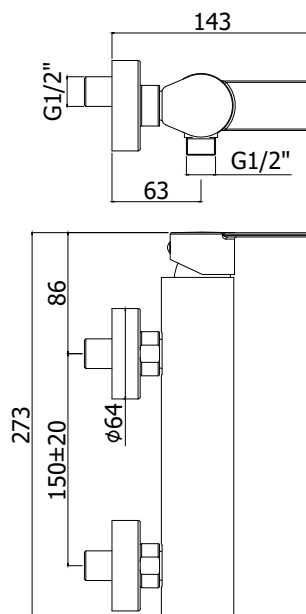

## DISEGNO TECNICO

## DESCRIZIONE

Miscelatore doccia completo di:

- set 2 eccentrici 1/2"x3/4"G e rosoni

### TA 168 . .

senza set doccia

- con attacco inferiore 1/2"G