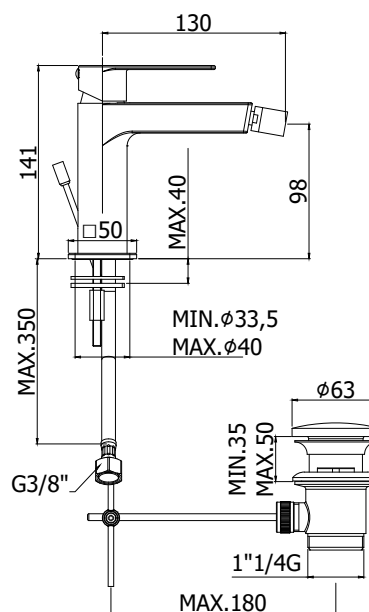

COLLEZIONE

tango

IMMAGINE PRODOTTO

DISEGNO TECNICO

DESCRIZIONE

Miscelatore bidet completo di:

- snodo e aeratore M24x1
- set 2 flessibili inox 3/8"G

ART.

TA 131 . .
senza scarico

TA 131K . .
con scarico Clic-Clac 1"1/4G

TA 135 . .
con scarico automatico 1"1/4G

FINITURE

TA
CR - cromo
ST - finitura steel looking

DOCUMENTAZIONE

ISTRUZIONI
INSTALLAZIONE

PAGINA PRODOTTO