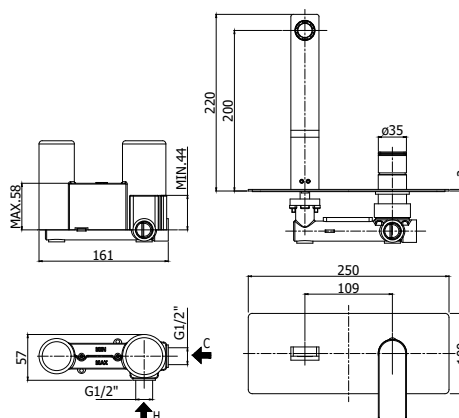

## DISEGNO TECNICO

## DESCRIZIONE

Miscelatore incasso lavabo completo di:

- piastra in acciaio inox 250x100mm
- attacchi 1/2"G

### TA 106 . .

con bocca e aeratore M24x1 - l. 240mm