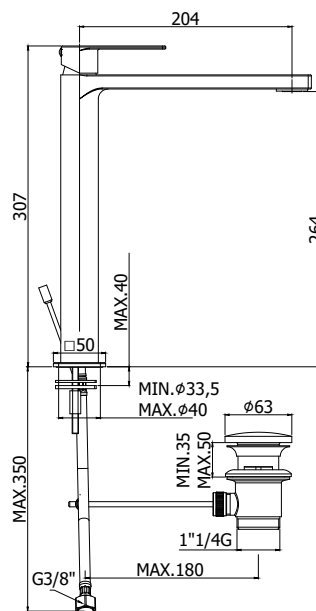

COLLEZIONE

tango

IMMAGINE PRODOTTO

DISEGNO TECNICO

DESCRIZIONE

Miscelatore lavabo prolungato completo di:

- aeratore M24x1
- set 2 flessibili inox 3/8" G

ART.

TA 081 . .
senza scarico

TA 081K . .
con scarico Clic-Clac 1"1/4G

TA 085 . .
con scarico automatico 1"1/4G

FINITURE

TA
CR - cromo
ST - finitura steel looking

DOCUMENTAZIONE

DIAGRAMMA
PORTATA 1

ISTRUZIONI
INSTALLAZIONE