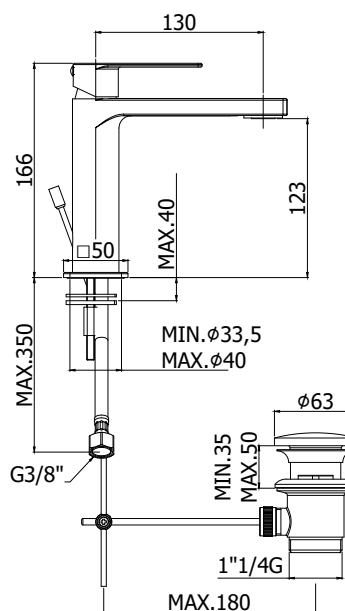

COLLEZIONE

tango

IMMAGINE PRODOTTO

DISEGNO TECNICO

DESCRIZIONE

Miscelatore lavabo completo di:

- aeratore M24x1
- set 2 flessibili inox 3/8" G

ART.

TA 071 . .
senza scarico

TA 071K . .
con scarico Clic-Clac 1"1/4G

TA 075 . .
con scarico automatico 1"1/4G

FINITURE

TA
CR - cromo
ST - finitura steel looking

DOCUMENTAZIONE

DIAGRAMMA
PORTATA 1

ISTRUZIONI
INSTALLAZIONE