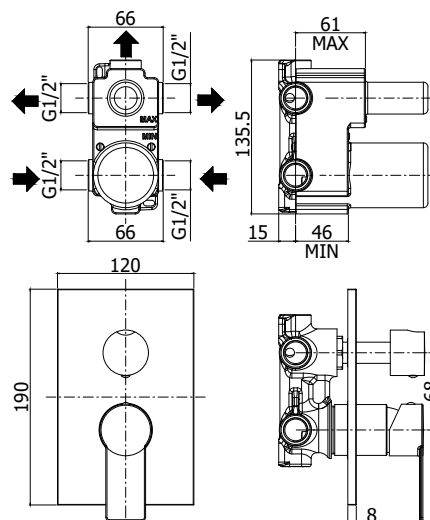

COLLEZIONE

tango

IMMAGINE PRODOTTO

DISEGNO TECNICO

DESCRIZIONE

Miscelatore incasso doccia (3 uscite) completo di:

- piastra 120x190mm
- attacchi 1/2"G

ART.

TA 019 . .
 con cartuccia deviatore (3 uscite + 3 posizioni combinate)

ZPRO 068 . .
 Prolunga con deviatore per artt. 018-019

- H30mm

FINITURE

TA
 CR - cromo
 CR/M - cromo con piastra acciaio inox
 ST/M - steel looking con piastra acciaio inox