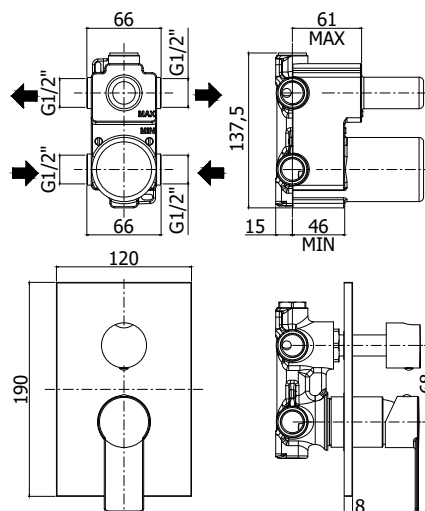

COLLEZIONE

tango

IMMAGINE PRODOTTO

DISEGNO TECNICO

DESCRIZIONE

Miscelatore incasso doccia (2 uscite) completo di:

- piastra 120x190mm
- attacchi 1/2"G

ART.

TA 018 . .
con cartuccia deviatore (2 uscite + 1 posizione combinata)

ZPRO 068 . .
Prolunga con deviatore per artt. 018-019
• H30mm

FINITURE

TA
CR - cromo
CR/M - cromo con piastra acciaio inox
ST/M - steel looking con piastra acciaio inox