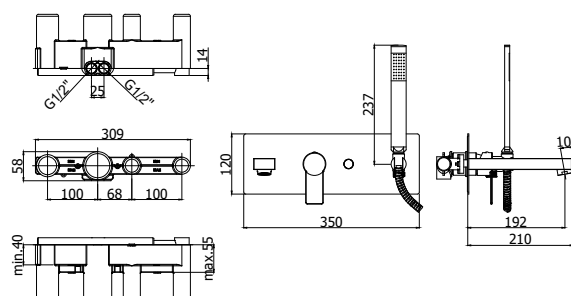

# tango

IMMAGINE PRODOTTO

DISEGNO TECNICO

DESCRIZIONE

Miscelatore incasso vasca/doccia (2 uscite) completo di:

- piastra in acciaio inox 350x120mm
- bocca con aeratore M28x1
- doccia e flessibile

- attacchi 1/2" G

ART.

**TA 001 . .**  
con deviatore a pulsante

**ZPRO 056 . .**  
Prolunga con deviatore per art. 001  
• H20mm

FINITURE

**TA**  
CR - cromo  
ST - finitura steel looking

**ZPRO**  
CR - cromo  
ST - finitura steel looking