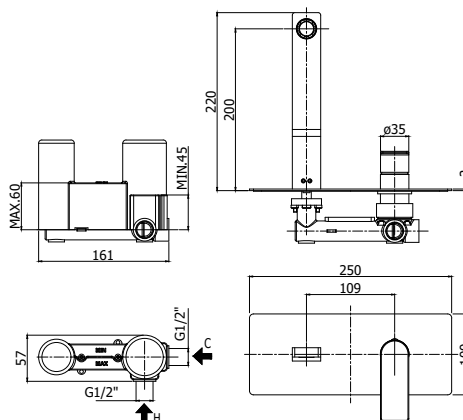

COLLEZIONE

tango

IMMAGINE PRODOTTO

DISEGNO TECNICO

DESCRIZIONE

Miscelatore incasso lavabo completo di:

- piastra in acciaio inox 250x100mm
- attacchi 1/2" G

ART.

TA 104 . .

con bocca e aeratore M24x1 - l. 150mm

TA 105 . .

con bocca e aeratore M24x1 - l. 200mm

TA 106 . .

con bocca e aeratore M24x1 - l. 240mm

ZPRO 088 . .

Prolunga per artt. 104-105-106

- H20mm

FINITURE

TA

CR - cromo
ST - finitura steel looking

ZPRO

CR - cromo
ST - finitura steel looking

DOCUMENTAZIONE

DIAGRAMMA
PORTATA 1