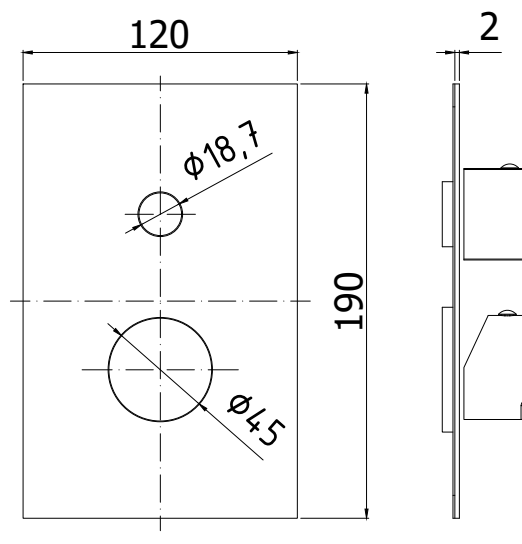

COLLEZIONE

incassi projects - concealed mixer projects

IMMAGINE PRODOTTO

DISEGNO TECNICO

DESCRIZIONE

Set esterno per art.TA 019CR/M

ART.

TA 019CR/MEST

da abbinare solo con art. INC01935CR

FINITURE

TA

CR/MEST - cromo con piastra acciaio inox

PAGINA PRODOTTO

www.paffoni.it