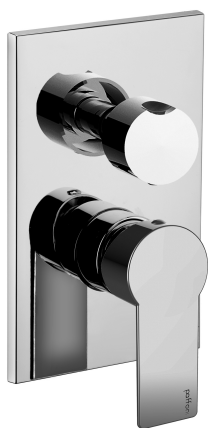

COLLEZIONE

incassi projects - concealed mixer projects

IMMAGINE PRODOTTO

DISEGNO TECNICO

DESCRIZIONE

Set esterno per art.TA 019CR/M

ART.

TA 019CR/MEST

da abbinare solo con art. INC01935CR

FINITURE

TA

CR/MEST - cromo con piastra acciaio inox

PAGINA PRODOTTO

www.paffoni.it