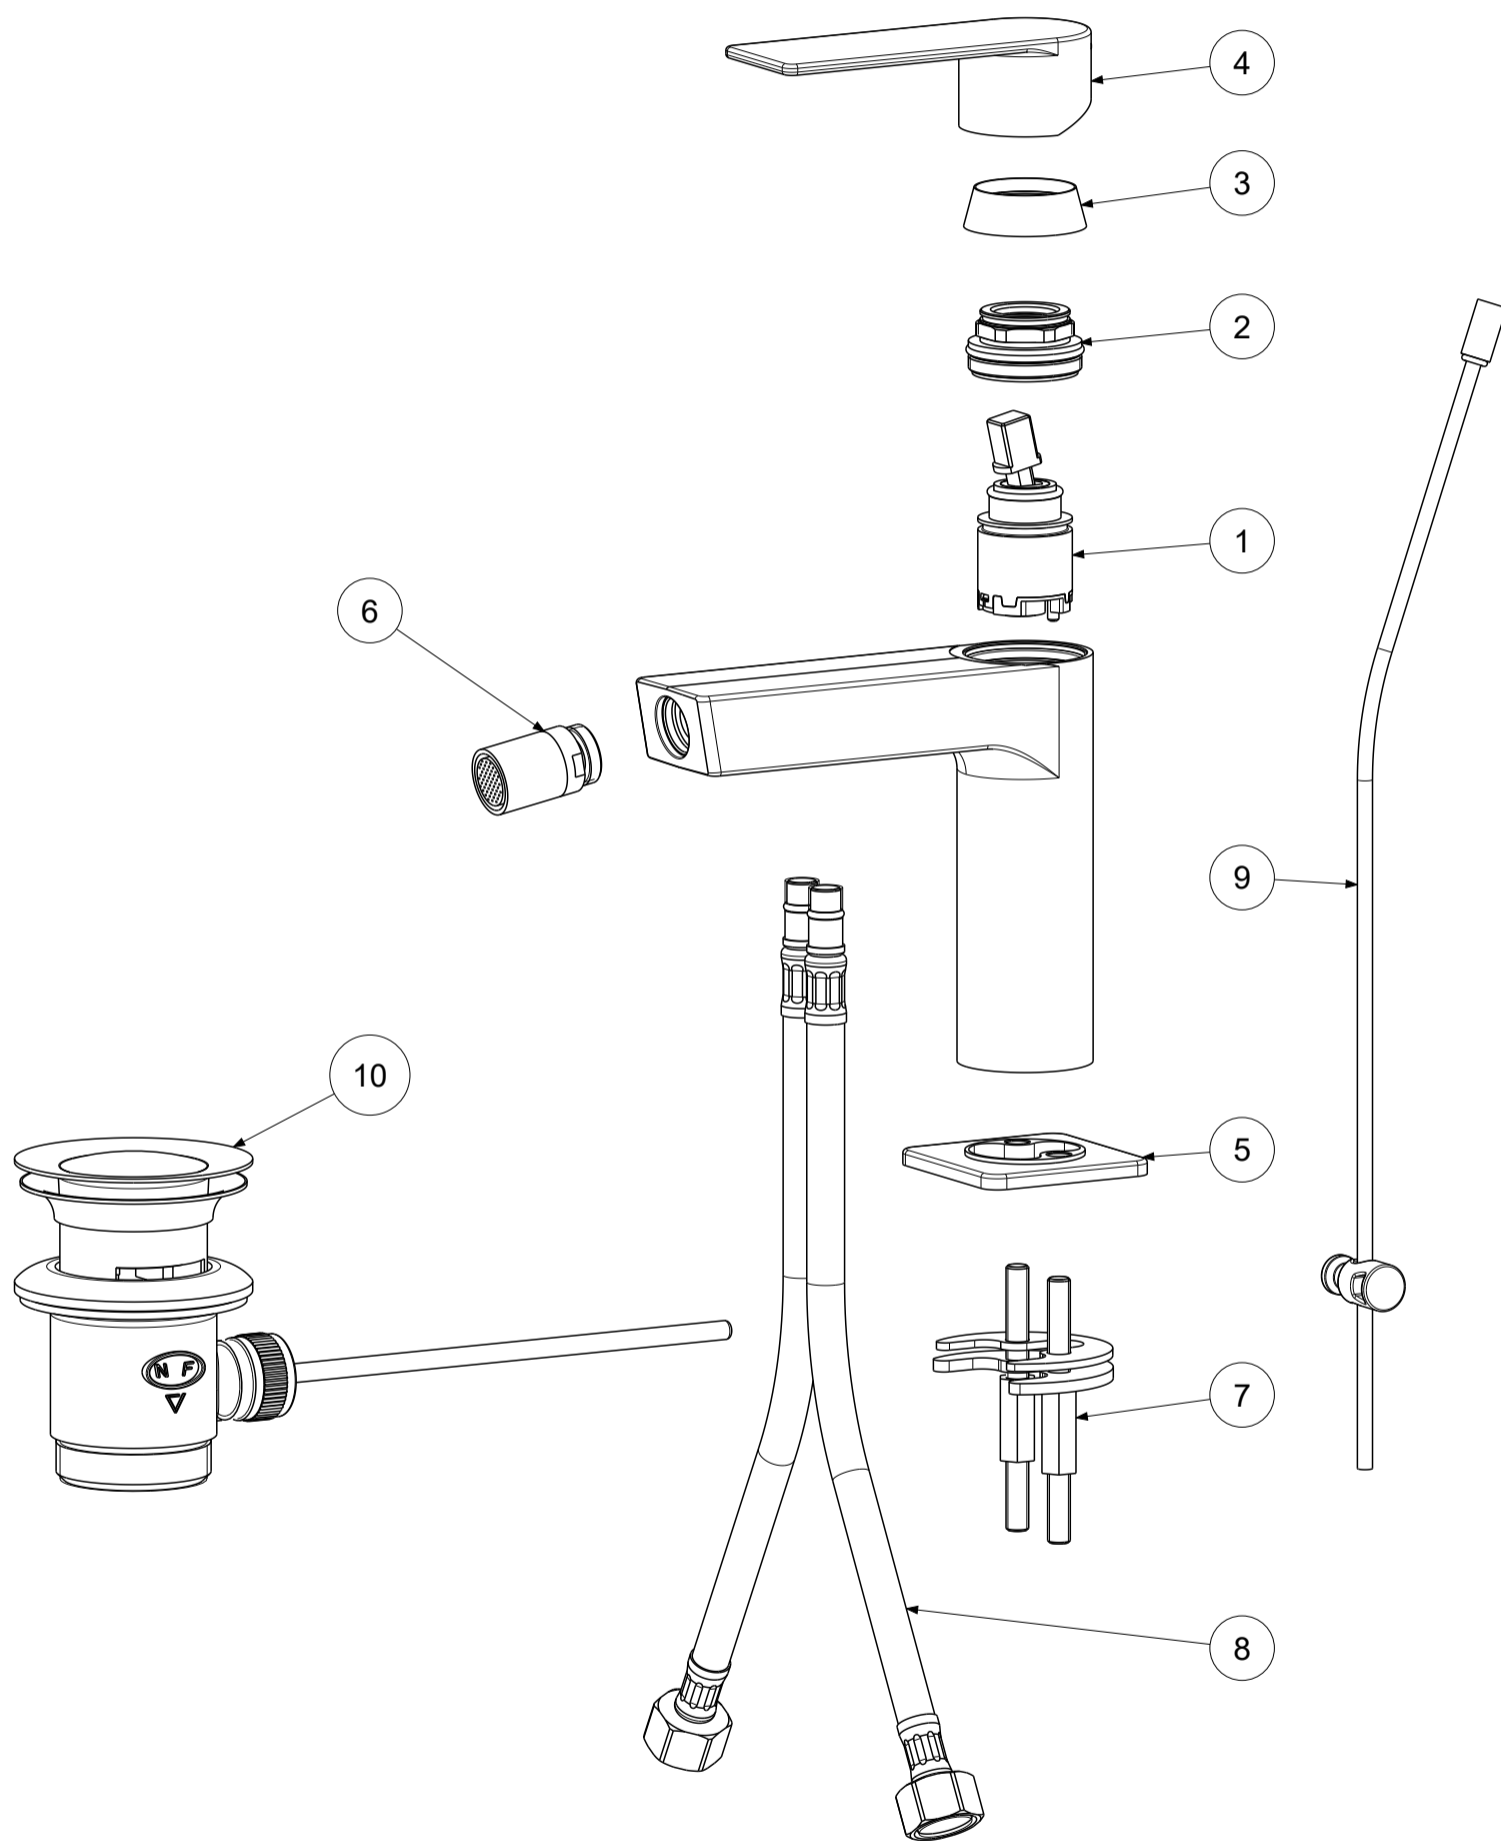

P Item	CODICE Code	DESCRIZIONE Designation
1	ZA91140	Cartuccia miscelatore D.25 APERTA
2	ZGHI030..	Ghiera fermacartuccia (NUOVA) M30x1 per TAPWELL
3	ZCAP062..	Cappuccio sottoleva in metallo
4	ZLEV180..	Leva completa Tango
5	ZBAS109..	Basetta
6	ZAER077..	Snodo con aeratore Ø18
7	ZFIS004	Set fissaggio
8	ZFLX102....	Set 2 flex inox SOFT PEX F3/8 cm.45
9	ZAST046..	Asta pomolo snodino Ø4mm piegata
10	ZSCA002..	Scarico normale 1"1/4G

	APPROVATO: Approved:		<b>A3</b>	SCALA Scale	0,500	MATERIALE Material	VARI
	DISEGNATO: Design:	Giampani	09/09/2020	UNITA' Unit	mm	SERIE Range	TANGO
	DESCRIZIONE - Description:						
	Miscelatore bidet con scarico automatico 1"1/4G Bidet mixer with 1"1/4g pop up waste						
FOGLIO - Sheet:		Ricambio	CODICE - Part Number:		<b>TA135CR</b>		