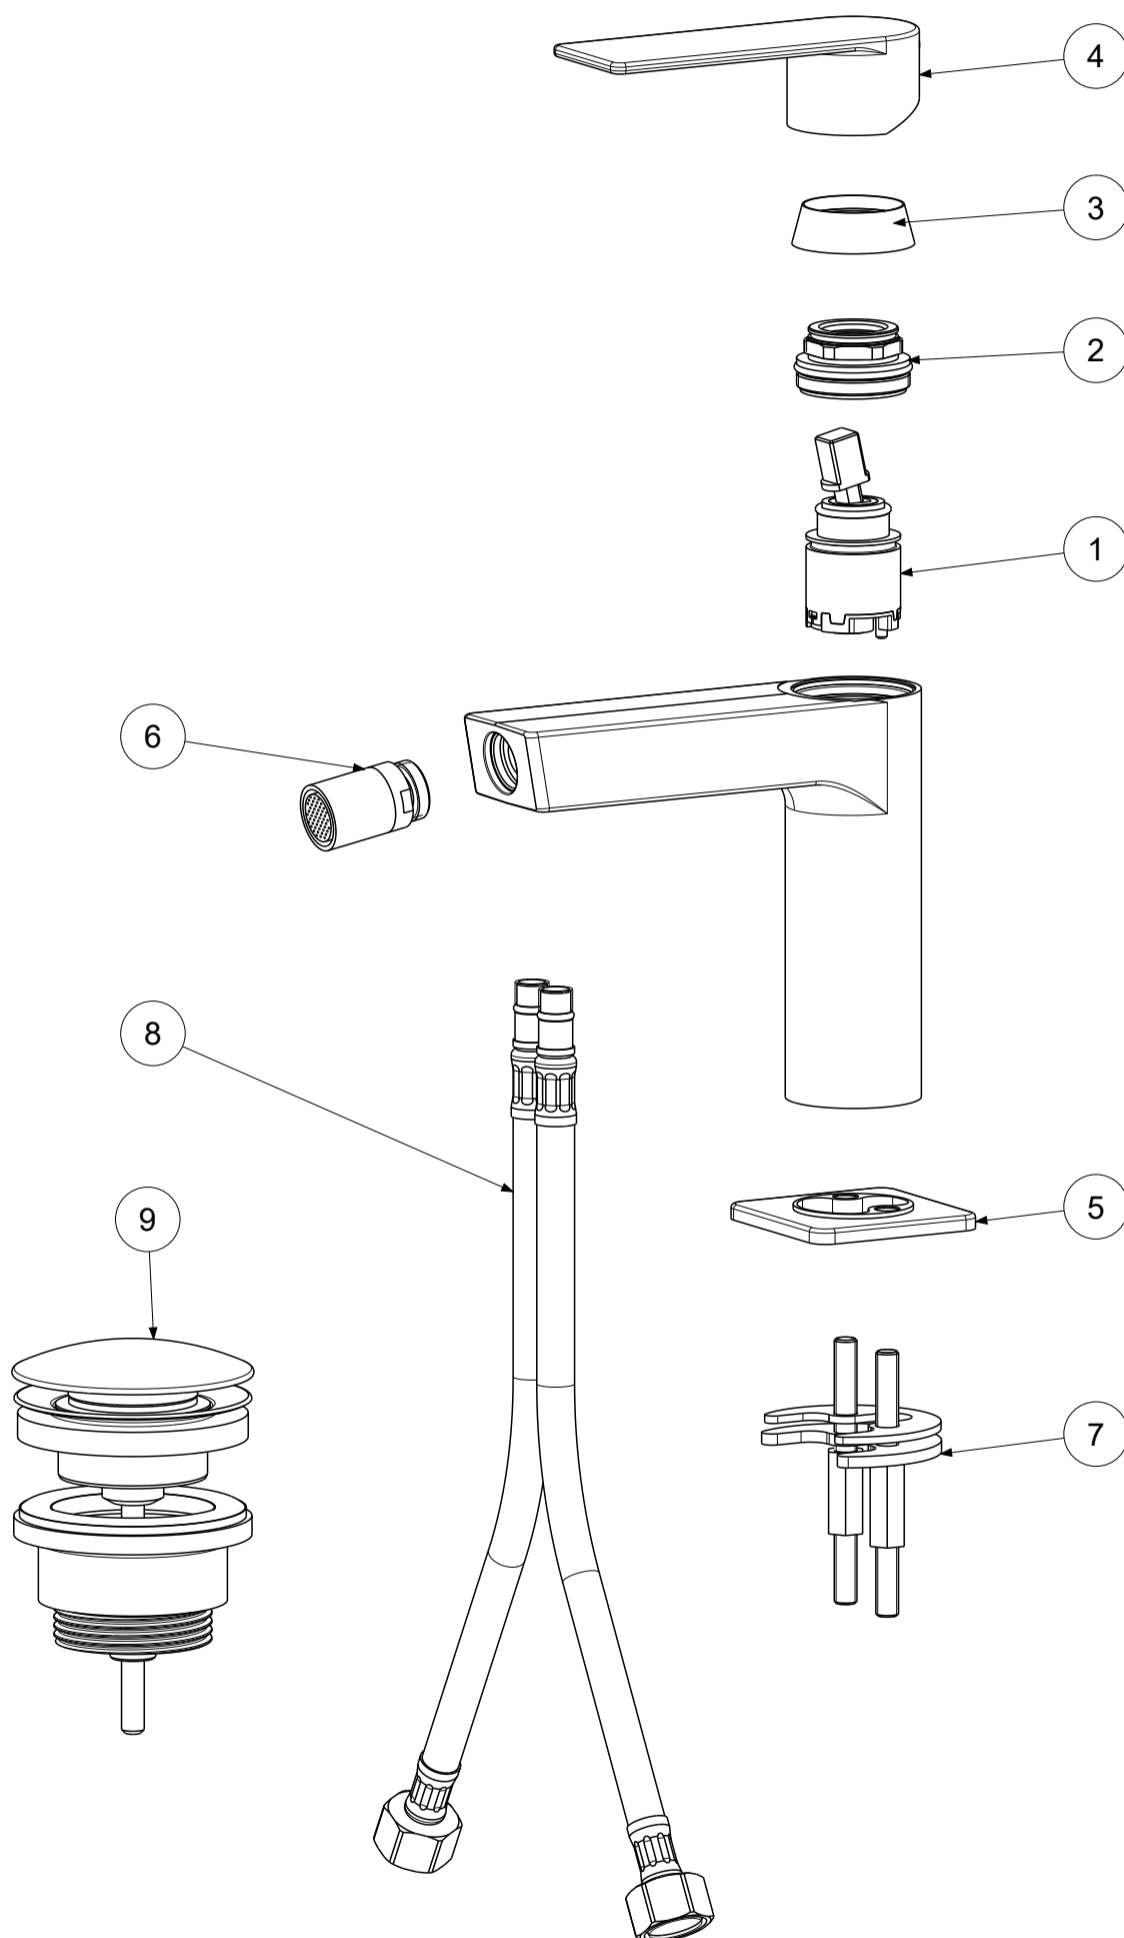

| P Item | CODICE Code | DESCRIZIONE Designation |
|-----------|----------------|---|
| 1 | ZA91140 | Cartuccia miscelatore D.25 APERTA |
| 2 | ZGHI030.. | Ghiera fermacartuccia (NUOVA) M30x1 per TAPWELL |
| 3 | ZCAP062.. | Cappuccio sottoleva in metallo |
| 4 | ZLEV180.. | Leva completa Tango |
| 5 | ZBAS109.. | Basetta |
| 6 | ZAER077.. | Snodo con aeratore Ø18 |
| 7 | ZFIS004 | Set fissaggio |
| 8 | ZFLX102.... | Set 2 flex inox SOFT PEX F3/8 cm.45 |
| 9 | ZSCA050.. | Scarico Clic-Clac 1"1/4G completo |

MATERIALE
Material

VARI

SERIE
Range

TANGO

DESCRIZIONE - Description:

Miscelatore bidet scarico Click-Clack(ZSCA050)
Bidet mixer with Clic-Clac 1"1/4G

FOGLIO - Sheet:

Ricambio

CODICE - Part Number:

TA131KCR