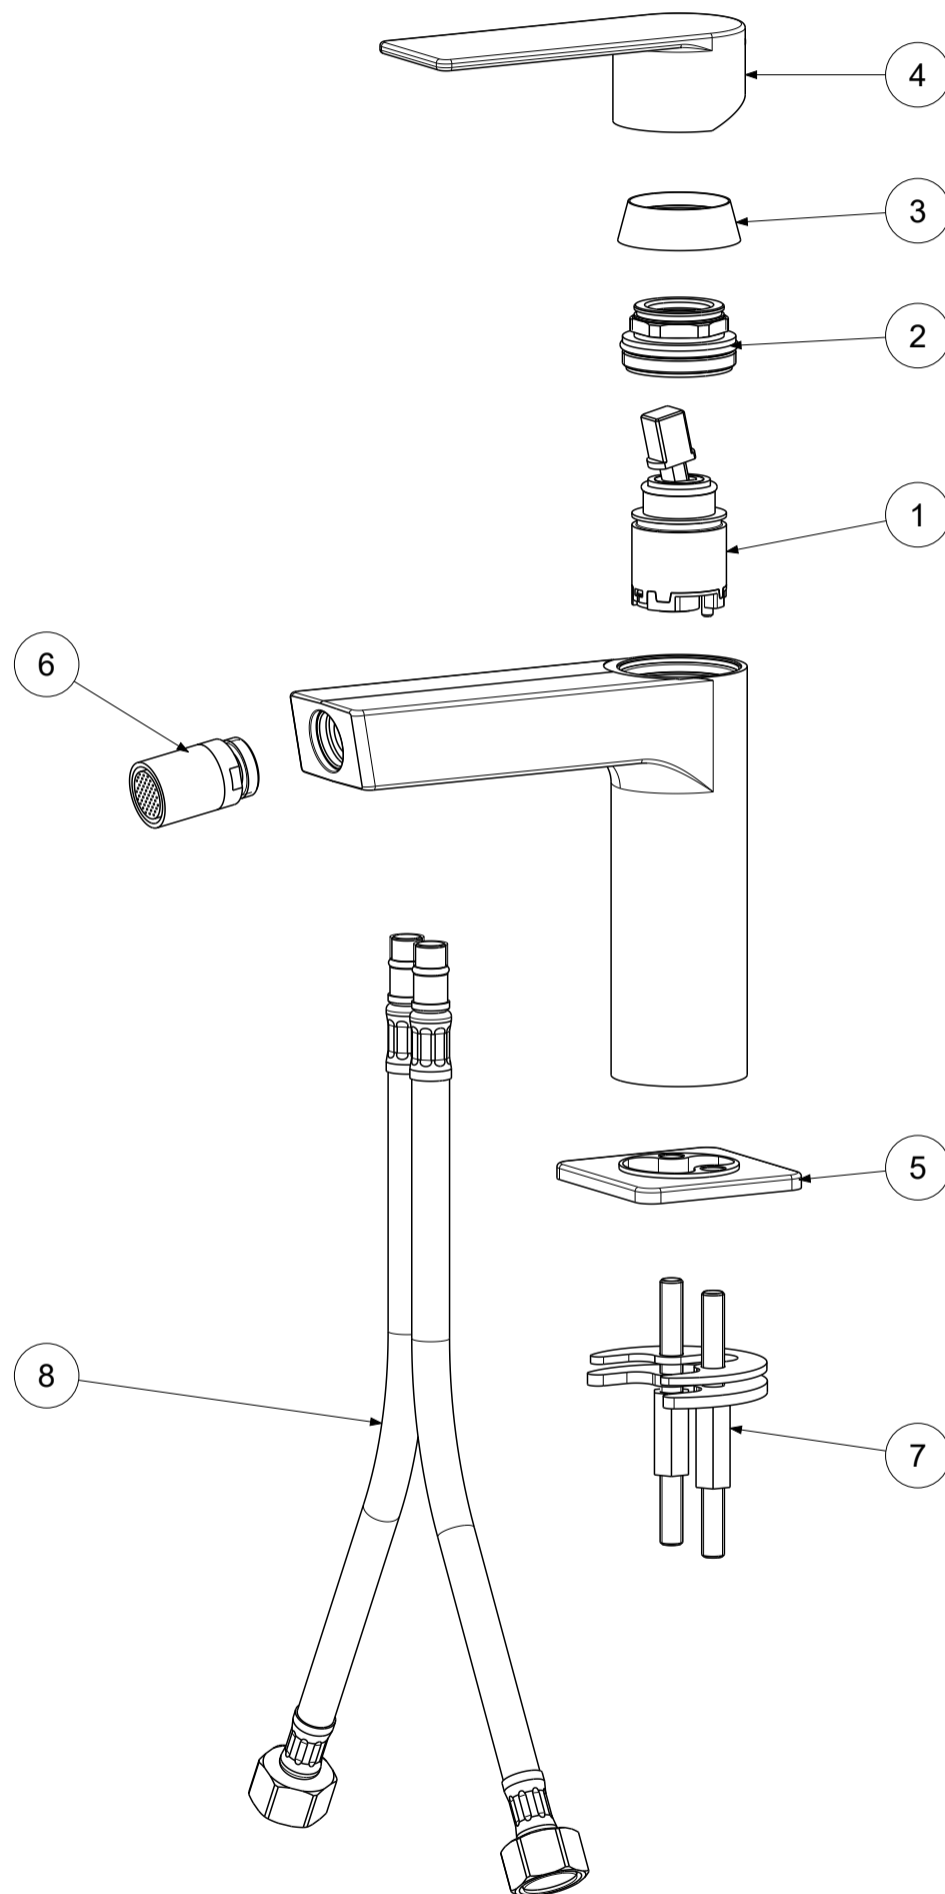

P Item	CODICE Code	DESCRIZIONE Designation
1	ZA91140	Cartuccia miscelatore D.25 APERTA
2	ZGHI030..	Ghiera fermacartuccia (NUOVA) M30x1 per TAPWELL
3	ZCAP062..	Cappuccio sottoleva in metallo
4	ZLEV180..	Leva completa Tango
5	ZBAS109..	Basetta
6	ZAER077..	Snodo con aeratore Ø18
7	ZFIS004	Set fissaggio
8	ZFLX102....	Set 2 flex inox SOFT PEX F3/8 cm.45

VARI

UNITA'
Unit

mm

SERIE
Range

TANGO

DESCRIZIONE - Description:

Miscelatore bidet T/C
Bidet mixer without pop up waste

FOGLIO - Sheet:

Ricambio

CODICE - Part Number:

TA131CR