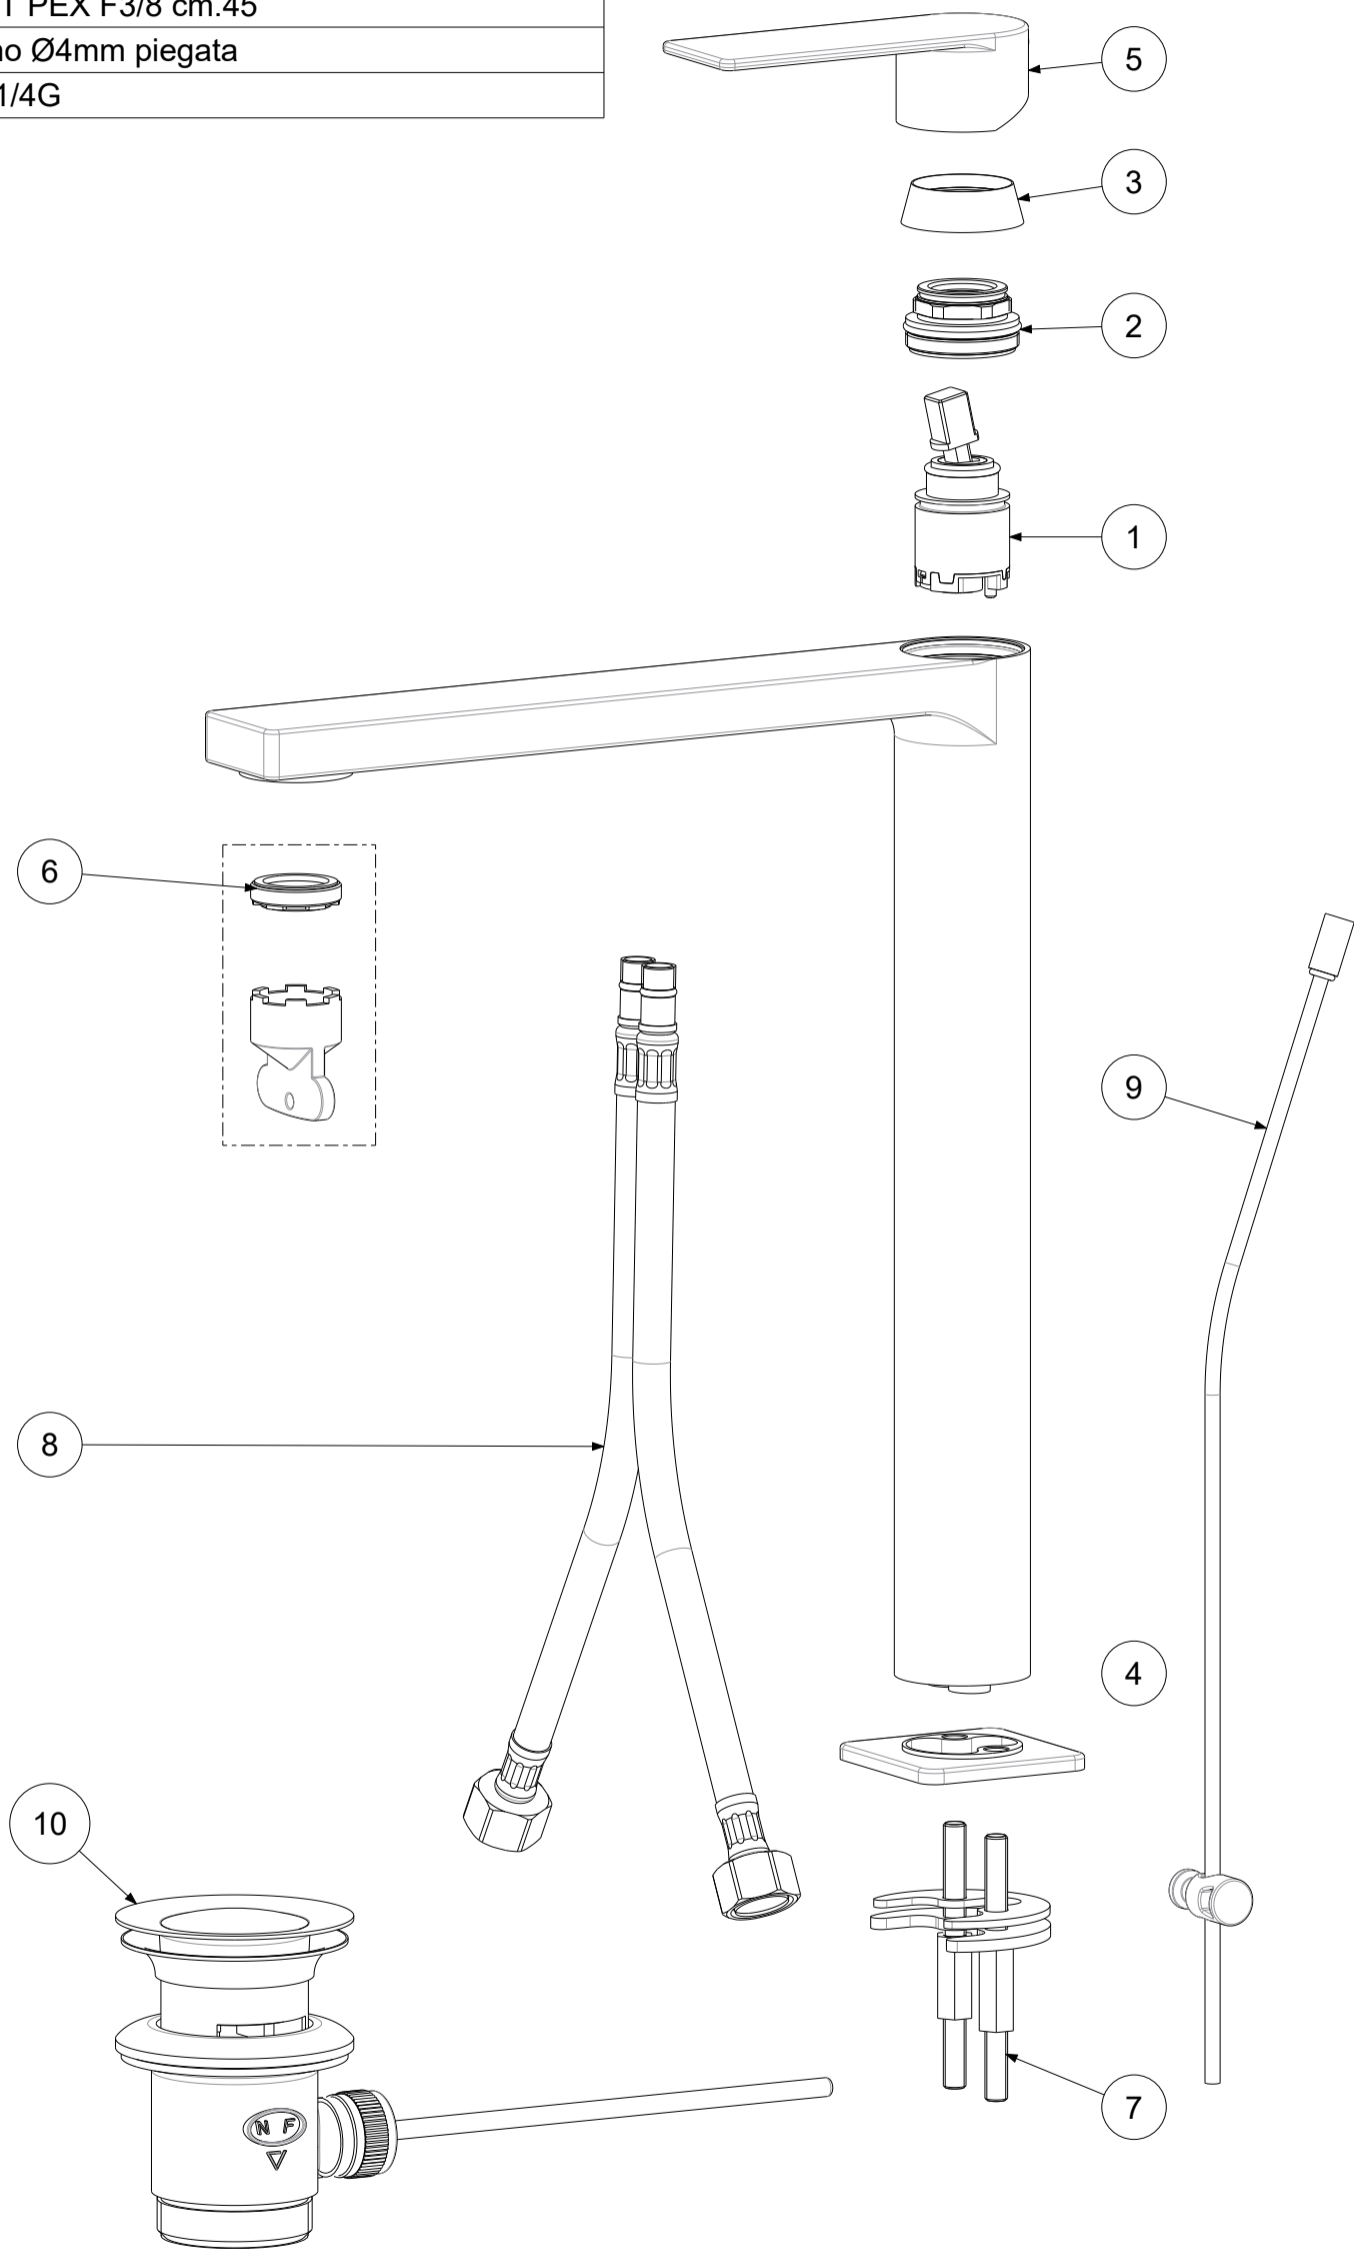

P Item	CODICE Code	DESCRIZIONE Designation
1	ZA91140	Cartuccia miscelatore D.25 APERTA
2	ZGHI030..	Ghiera fermacartuccia (NUOVA) M30x1 per TAPWELL
3	ZCAP062..	Cappuccio sottoleva in metallo
4	ZBAS109..	Basetta
5	ZLEV180..	Leva completa Tango
6	ZAER090	Aeratore M24x1 SLIM AIR con chiavetta
7	ZFIS004	Set fissaggio
8	ZFLX102....	Set 2 flex inox SOFT PEX F3/8 cm.45
9	ZAST046..	Asta pomolo snodino Ø4mm piegata
10	ZSCA002..	Scarico normale 1"1/4G

	APPROVATO: Approved:		A3	SCALA Scale	0,500	MATERIALE Material	VARI
	DISEGNATO: Design:	Giampani	09/09/2020	UNITA' Unit	mm	SERIE Range	TANGO
	DESCRIZIONE - Description: Miscelatore lavabo prolungato con scarico automatico 1"1/4G Tall wash basin mixer with 1"1/4G pop up waste						
	FOGLIO - Sheet:	Ricambio	CODICE - Part Number:		TA085CR		