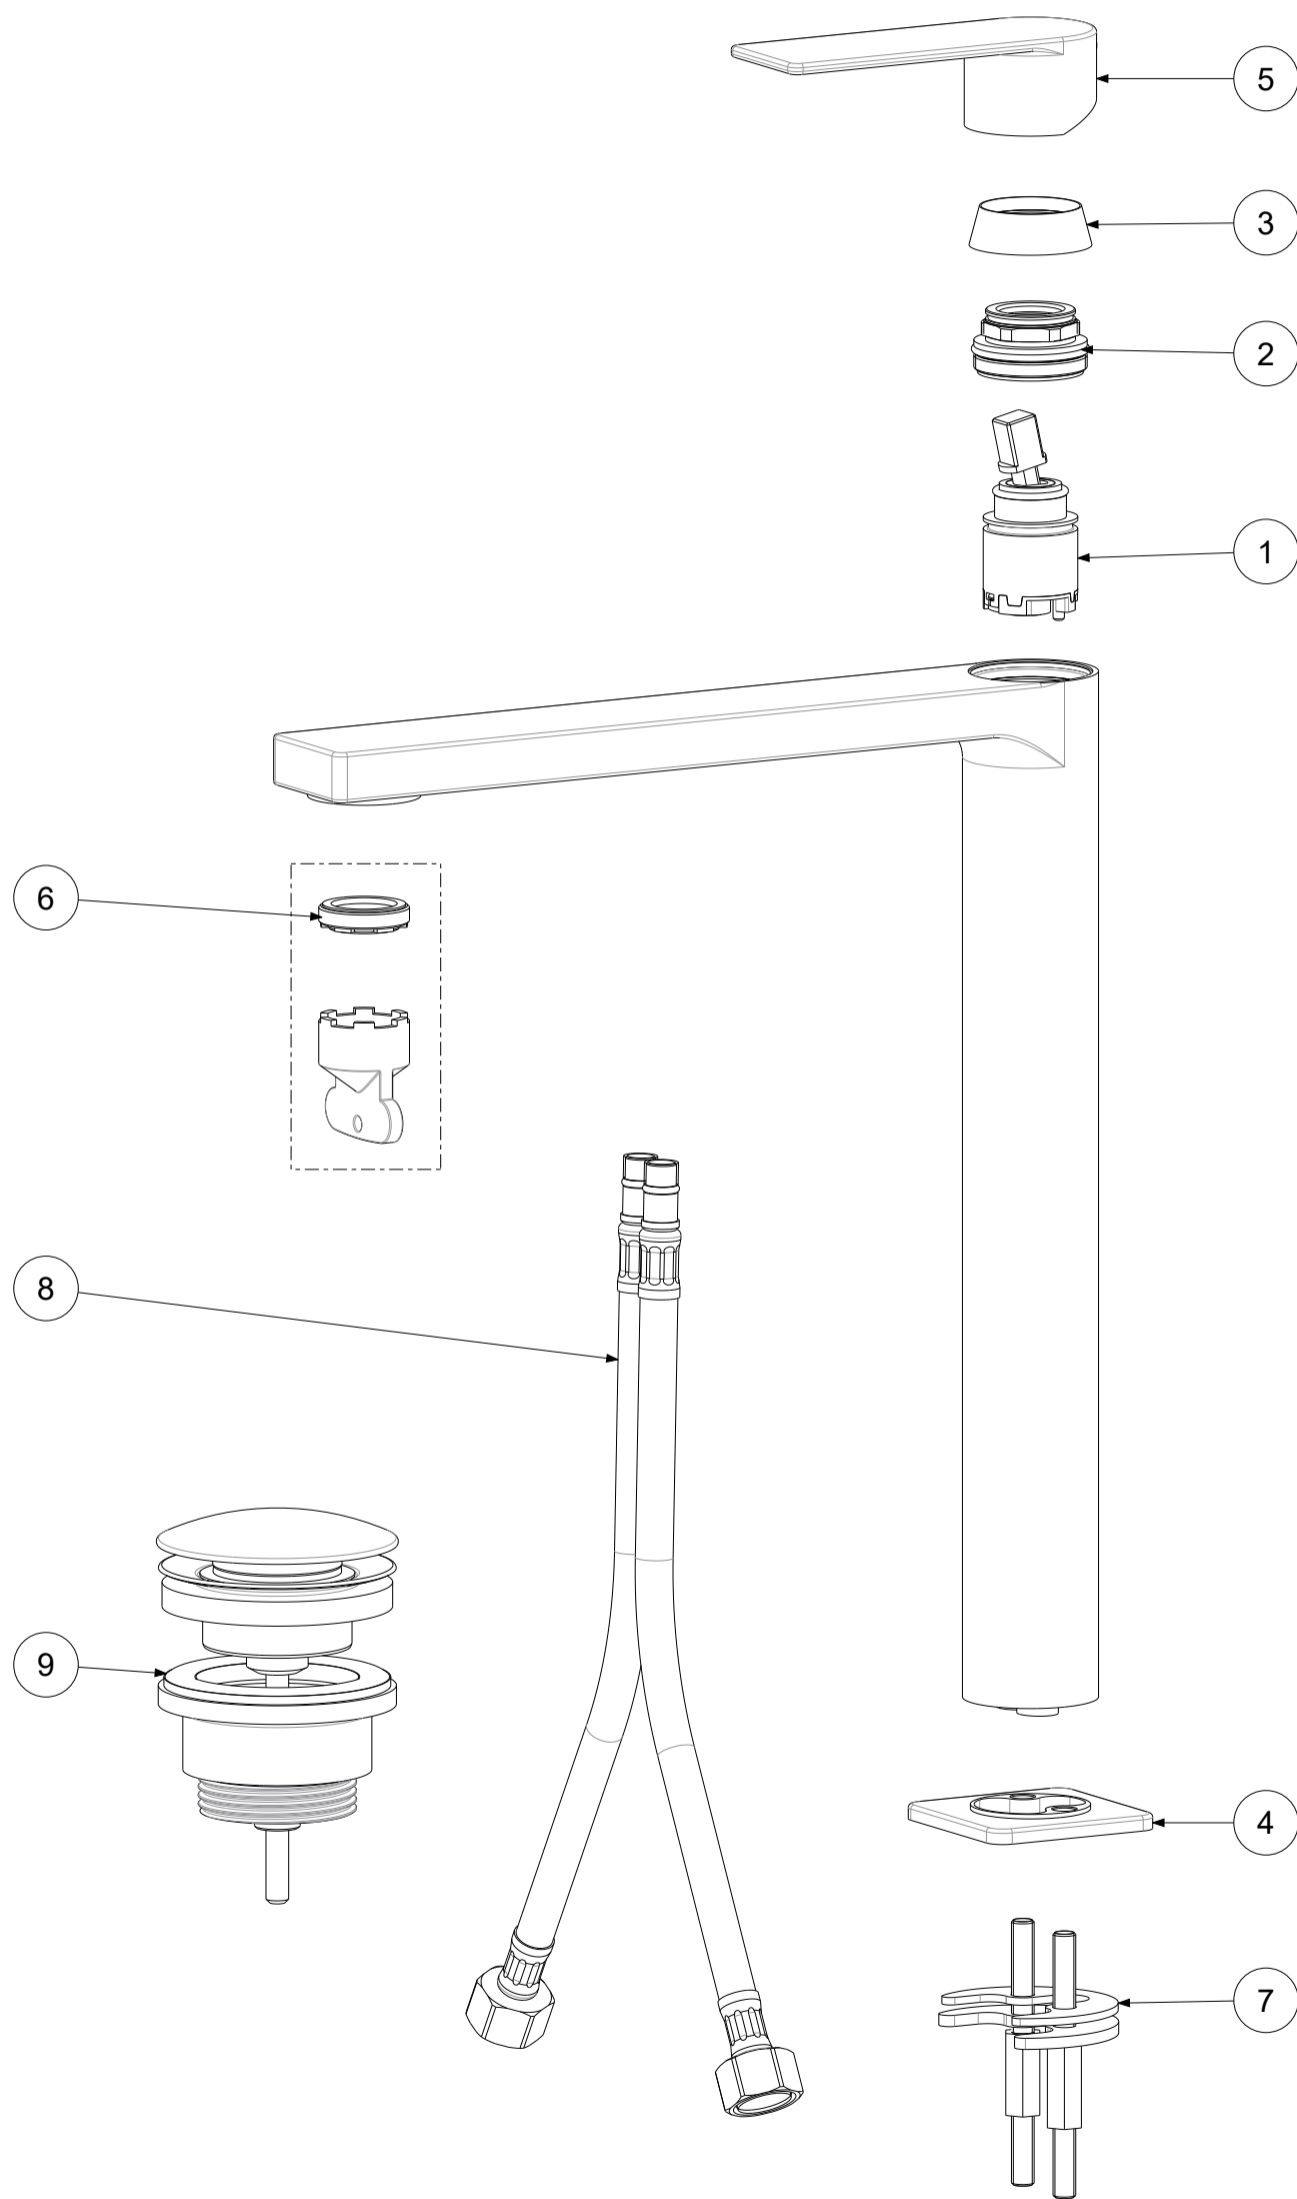

P Item	CODICE Code	DESCRIZIONE Designation
1	ZA91140	Cartuccia miscelatore D.25 APERTA
2	ZGHI030..	Ghiera fermacartuccia (NUOVA) M30x1 per TAPWELL
3	ZCAP062..	Cappuccio sottoleva in metallo
4	ZBAS109..	Basetta
5	ZLEV180..	Leva completa Tango
6	ZAER090	Aeratore M24x1 SLIM AIR con chiavetta
7	ZFIS004	Set fissaggio
8	ZFLX102....	Set 2 flex inox SOFT PEX F3/8 cm.45
9	ZSCA050..	Scarico Clic-Clac 1"1/4G completo

	APPROVATO: Approved:			<b>A3</b>	SCALA Scale	0,500	MATERIALE Material	VARI
	DESEGNATO: Design:	Giampani	09/09/2020		UNITA' Unit	mm	SERIE Range	TANGO
			DESCRIZIONE - Description:			Miscelatore lavabo prolungato scarico Click-Clack (ZSCA050) Tall wash basin mixer with Clic-Clac 1"1/4G		
FOGLIO - Sheet:		Ricambio		CODICE - Part Number:		<b>TA081KCR</b>		