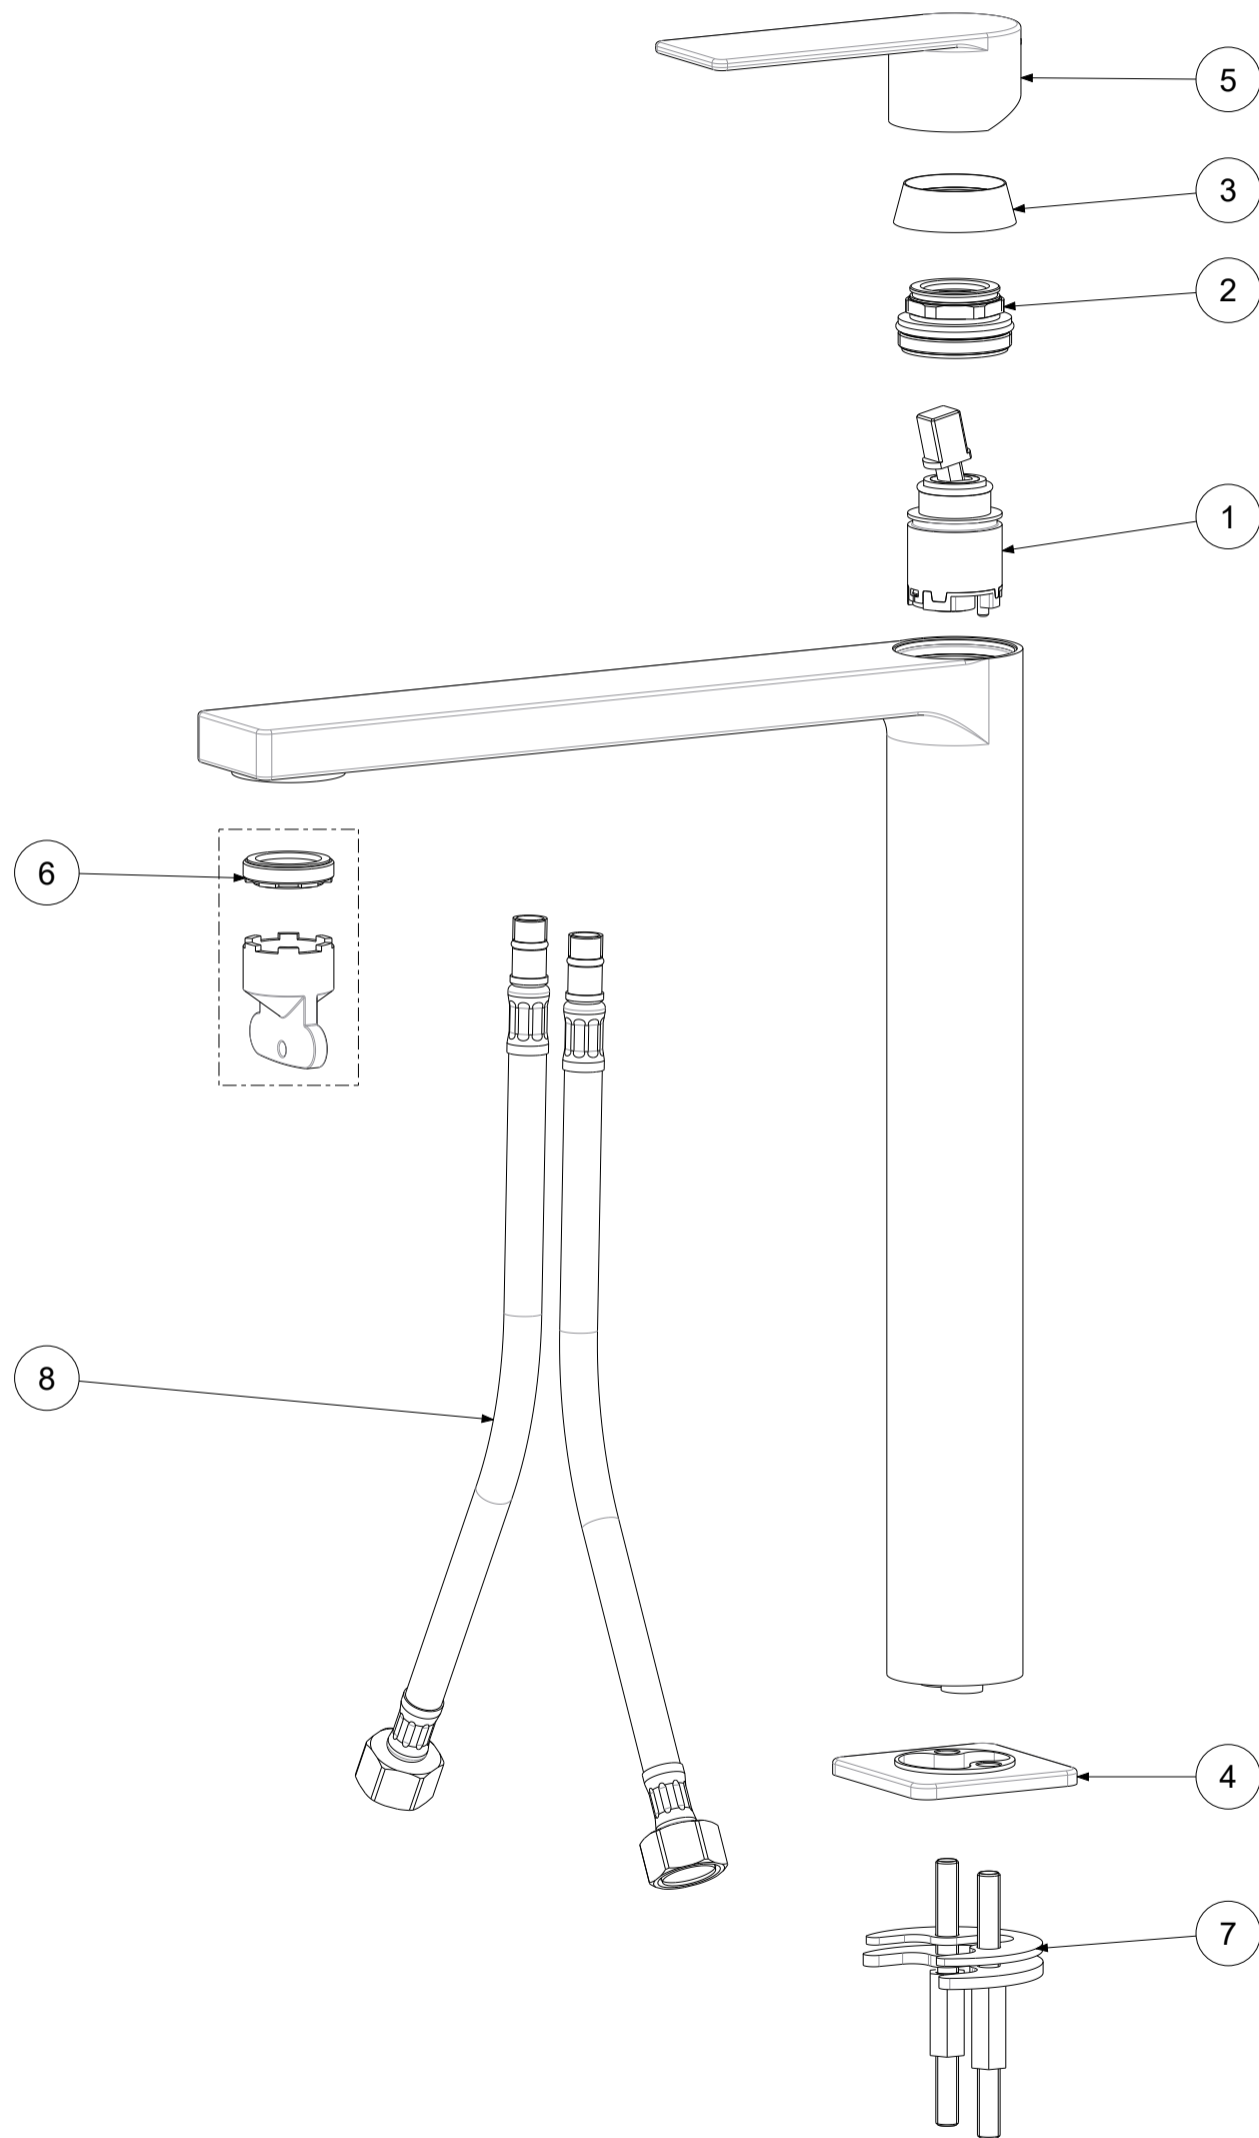

P Item	CODICE Code	DESCRIZIONE Designation
1	ZA91140	Cartuccia miscelatore D.25 APERTA
2	ZGHI030..	Ghiera fermacartuccia (NUOVA) M30x1 per TAPWELL
3	ZCAP062..	Cappuccio sottoleva in metallo
4	ZBAS109..	Basetta
5	ZLEV180..	Leva completa Tango
6	ZAER090	Aeratore M24x1 SLIM AIR con chiavetta
7	ZFIS004	Set fissaggio
8	ZFLX102....	Set 2 flex inox SOFT PEX F3/8 cm.45

	APPROVATO: Approved:			A3	SCALA Scale	0,500	MATERIALE Material	VARI
	DISEGNATO: Design:	Giampani	09/09/2020		UNITA' Unit	mm	SERIE Range	TANGO
	DESCRIZIONE - Description: Miscelatore lavabo T/C prolungato Tall wash basin mixer without pop up waste							
	FOGLIO - Sheet:	Ricambio	CODICE - Part Number:		TA081CR			