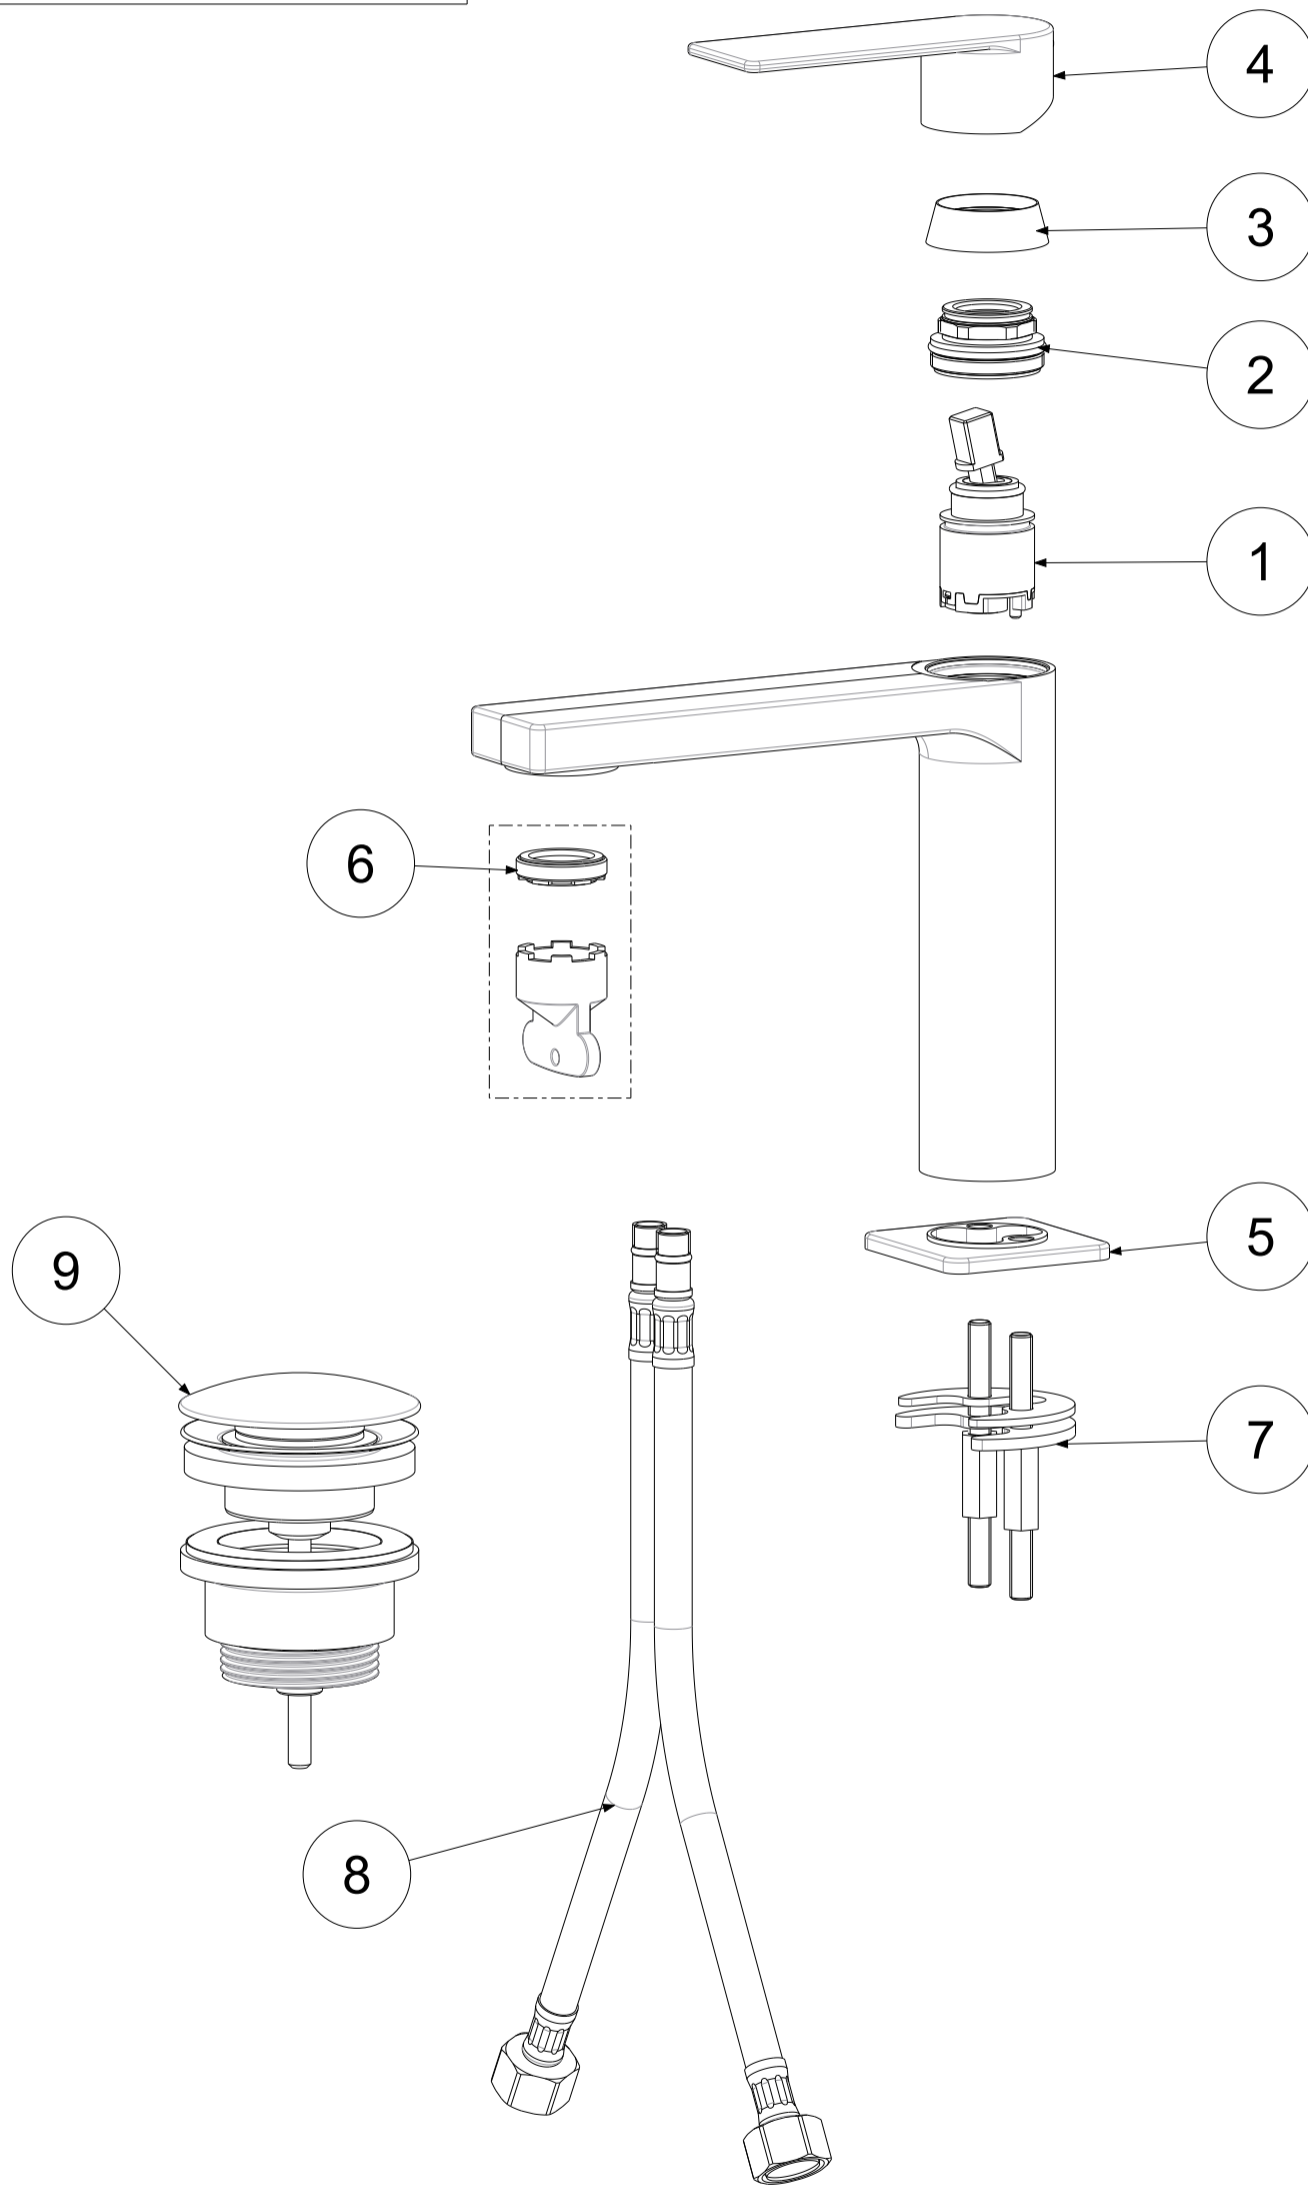

| P | CODICE      | DESCRIZIONE                                     |
|---|-------------|-------------------------------------------------|
| 1 | ZA91140     | Cartuccia miscelatore D.25 APERTA               |
| 2 | ZGHI030..   | Ghiera fermacartuccia (NUOVA) M30x1 per TAPWELL |
| 3 | ZCAP062..   | Cappuccio sottoleva in metallo                  |
| 4 | ZLEV180..   | Leva completa Tango                             |
| 5 | ZBAS109..   | Basetta                                         |
| 6 | ZAER090     | Aeratore M24x1 SLIM AIR con chiavetta           |
| 7 | ZFIS004     | Set fissaggio                                   |
| 8 | ZFLX102.... | Set 2 flex inox SOFT PEX F3/8 cm.45             |
| 9 | ZSCA050..   | Scarico Clic-Clac 1"1/4G completo               |