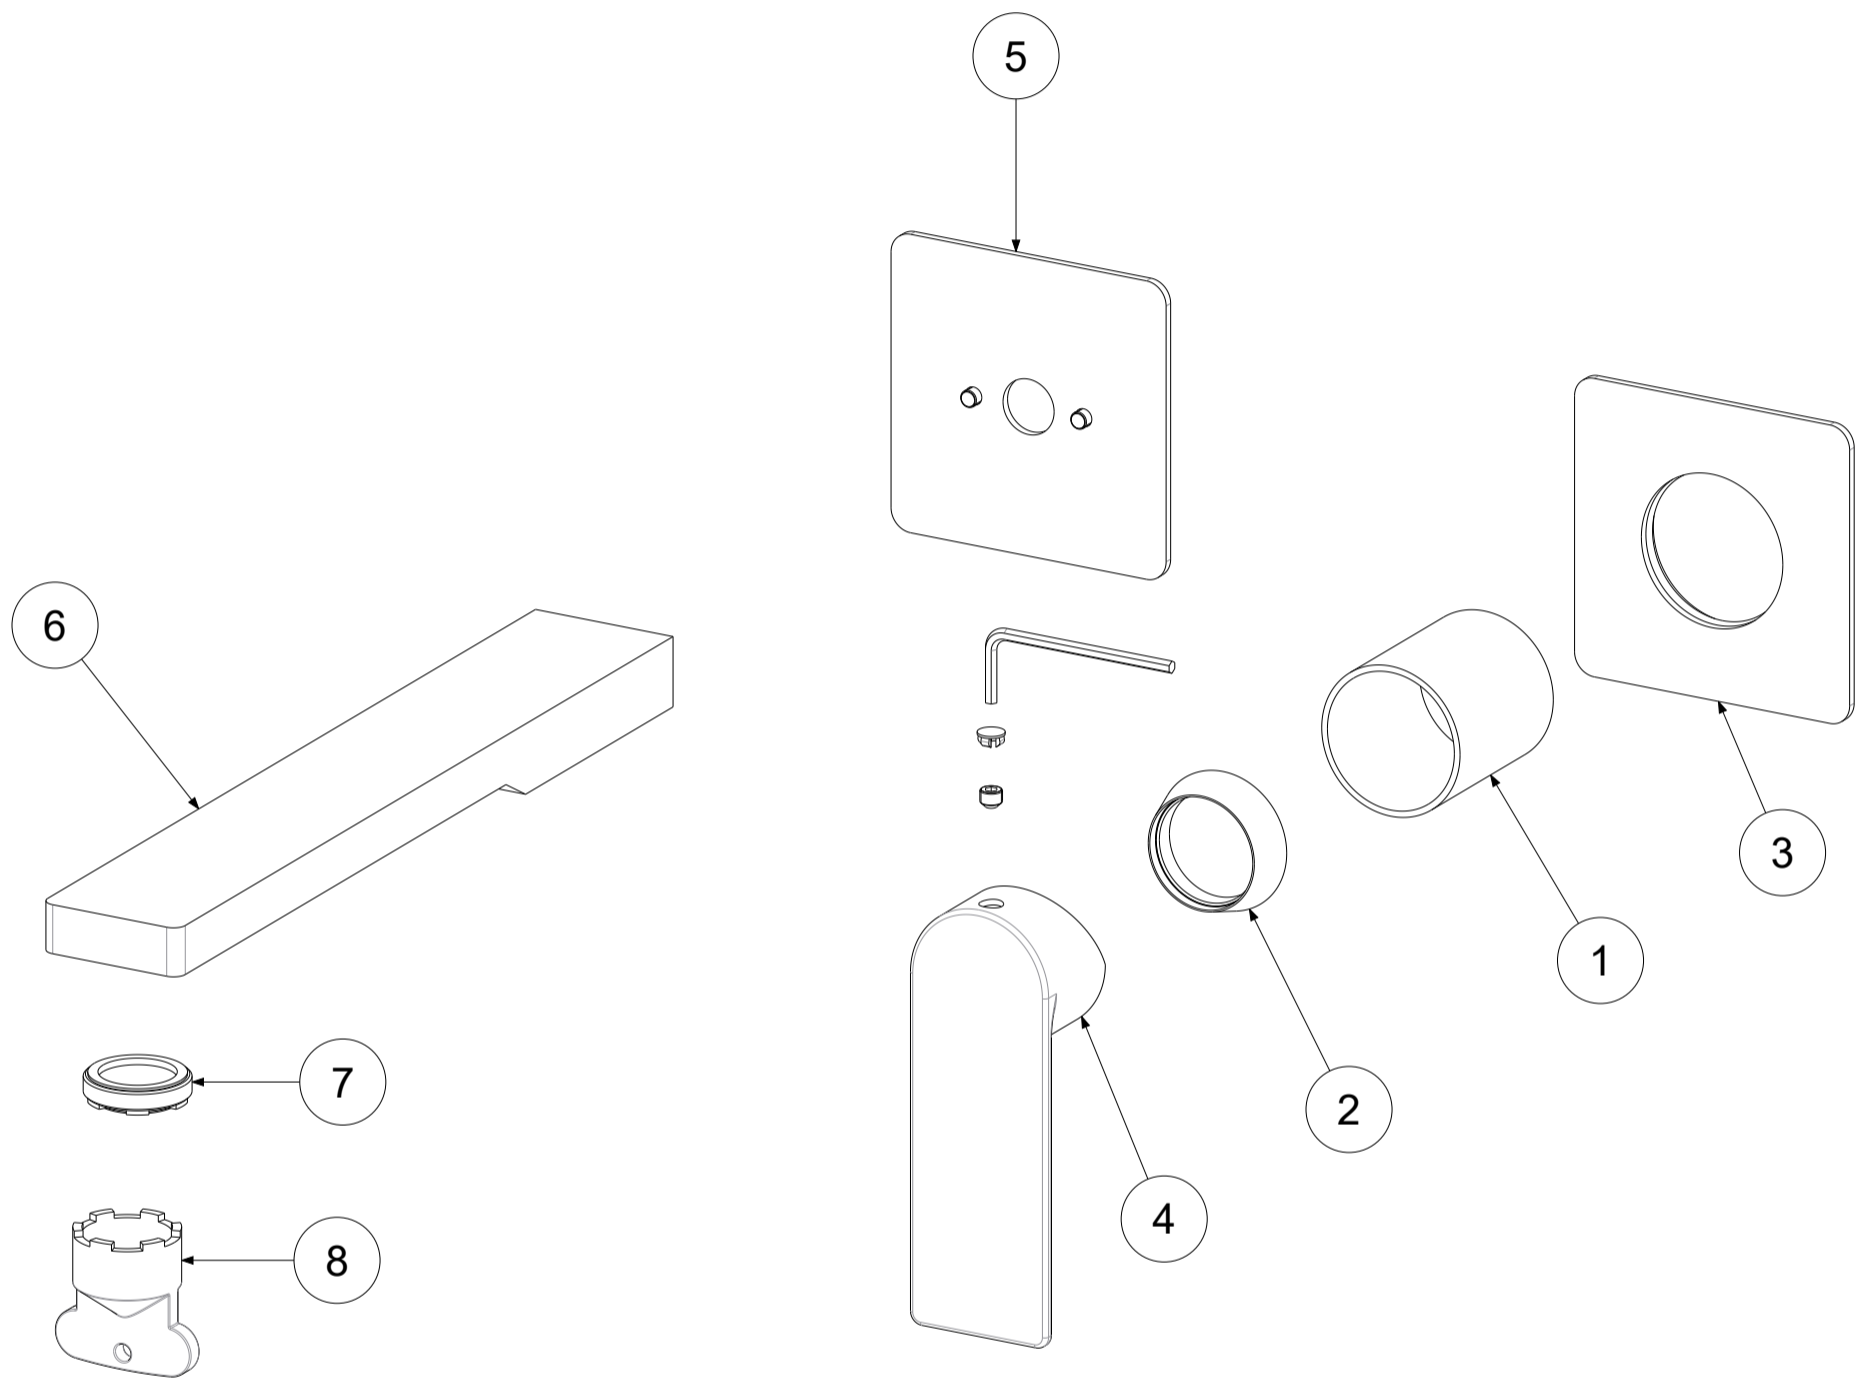

P Item	CODICE Code	DESCRIZIONE Designation
1	ZACC513..	Canotto copri bicchiere
2	ZCAP062..	Cappuccio sottoleva in metallo
3	ZPIA108..	Piastra in acciaio inox con guarnizione per miscelatore 70x70mm
4	ZLEV180..	Leva completa Tango
5	ZPIA109..	Piastra in acciaio inox con guarnizione per bocca 70x70mm
6	ZBOC108..	Bocca con aeratore l.200mm
7	ZAER090	Aeratore M24x1 SLIM AIR con chiavetta
8	ZAER091	Chiave montaggio aeratore SLIM AIR

	APPROVATO: Approved:			A3	SCALA Scale	1:1,667	MATERIALE Material	VARI
	DISEGNATO: Design:	Gaboardi	26/01/2024		UNITA' Unit	mm	SERIE Range	TANGO
		DESCRIZIONE - Description: Set esterno con 2 Piastre 70x70 e bocca mm 200 per PBOX002 TANGO-- --						
		FOGLIO - Sheet:	Ricambi	CODICE - Part Number:		TABOX105CR70		