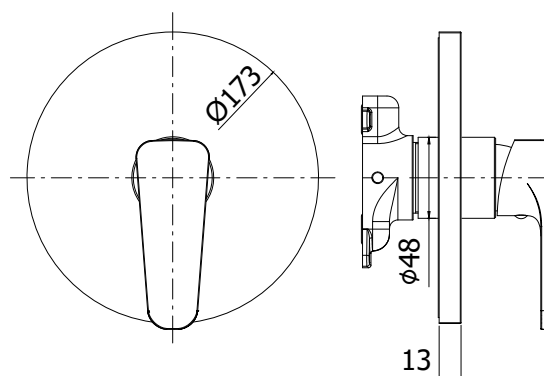

COLLEZIONE

sly

IMMAGINE PRODOTTO

DISEGNO TECNICO

DESCRIZIONE

Set esterno miscelatore incasso doccia (1 uscita) completo di:

- corpo miscelatore
- piastra in ABS Ø173mm e leva

ART.

SY BOX010 . .

senza deviatore

ZPRO BOX010 . .

Prolunga per art. BOX010

- H30mm

FINITURE

SY

CR - cromo