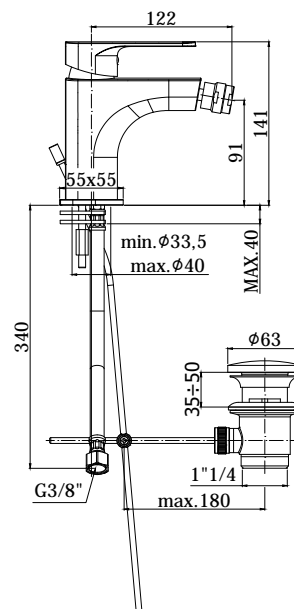

# sly

IMMAGINE PRODOTTO

DISEGNO TECNICO

DESCRIZIONE

Miscelatore bidet completo di:

- con snodo e aeratore M24x1
- set 2 flessibili inox 3/8" G

ART.

**SY 131 . .**  
senza scarico

**SY 131K . .**  
con scarico Clic-Clac 1"1/4G

**SY 135 . .**  
con scarico automatico 1"1/4G

FINITURE

**SY**  
CR - cromo

DOCUMENTAZIONE

DIAGRAMMA  
PORTATA 1

ISTRUZIONI  
INSTALLAZIONE

PAGINA PRODOTTO