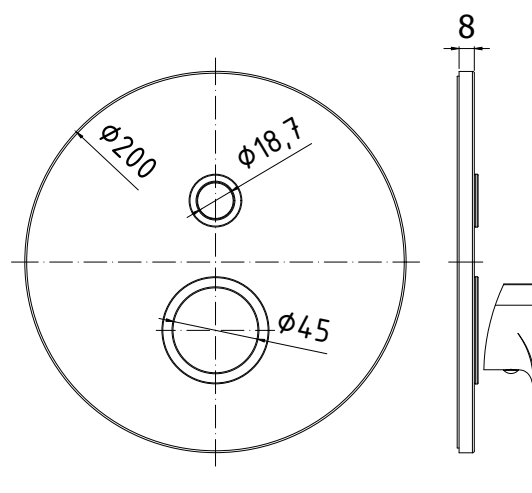

COLLEZIONE

incassi projects - concealed mixer projects

IMMAGINE PRODOTTO

DISEGNO TECNICO

DESCRIZIONE

Set esterno per art. SY 015CR

ART.

SY 015CREST

da abbinare solo con art. INC01535CR

FINITURE

SY

CREST - cromo

PAGINA PRODOTTO

www.paffoni.it