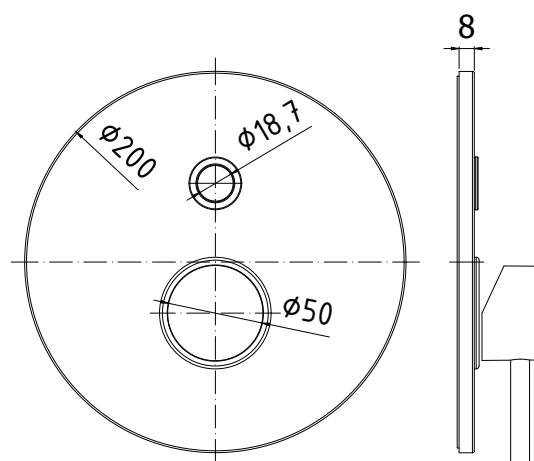

COLLEZIONE

incassi projects - concealed mixer projects

IMMAGINE PRODOTTO

DISEGNO TECNICO

DESCRIZIONE

Set esterno per art. SK 015CR

ART.

SK 015CREST

da abbinare solo con art. INC01540CR

FINITURE

SK

CREST - cromo

PAGINA PRODOTTO

www.paffoni.it