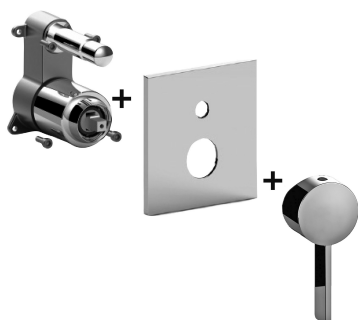

COLLEZIONE

rock

IMMAGINE PRODOTTO

DISEGNO TECNICO

DESCRIZIONE

Set esterno miscelatore incasso doccia (2 uscite) completo di:

- corpo miscelatore
- piastra in ABS 154x192mm e leva

ART.

RO BOX015 . .
con deviatore a pulsante

ZPRO BOX015 . .
Prolunga con deviatore per art. BOX015

- H30mm

FINITURE

RO
CR - cromo

ZPRO
CR - cromo

DOCUMENTAZIONE

DIAGRAMMA
PORTATA 1