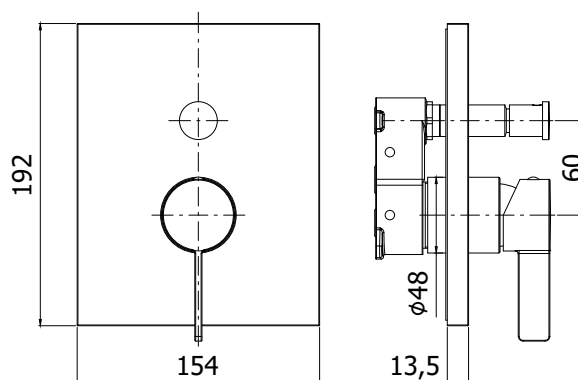

COLLEZIONE

rock

IMMAGINE PRODOTTO

DISEGNO TECNICO

DESCRIZIONE

Set esterno miscelatore incasso doccia (2 uscite) completo di:

- corpo miscelatore
- piastra in ABS 154x192mm e leva

ART.

RO BOX015 . .
con deviatore a pulsante

ZPRO BOX015 . .
Prolunga con deviatore per art. BOX015

- H30mm

FINITURE

RO
CR - cromo

ZPRO
CR - cromo

DOCUMENTAZIONE

DIAGRAMMA
PORTATA 1