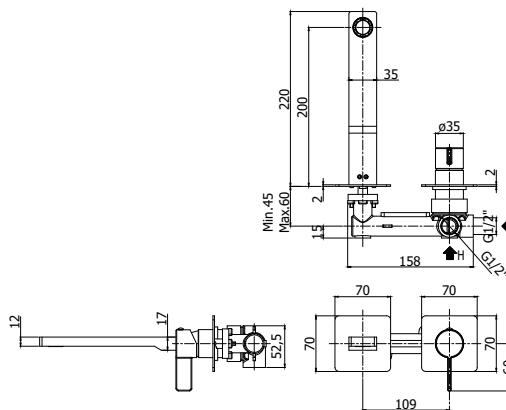

COLLEZIONE

rock

IMMAGINE PRODOTTO

DISEGNO TECNICO

DESCRIZIONE

Miscelatore incasso lavabo completo di:

- piastre in acciaio inox 70x70mm
- attacchi 1/2" G

ART.

RO 104 . . 70

con bocca e aeratore M24x1 - l. 150mm

RO 105 . . 70

con bocca e aeratore M24x1 - l. 200mm

RO 106 . . 70

con bocca e aeratore M24x1 - l. 240mm

ZPRO 088 . .

Prolunga per artt. 104 . . 70 - 105 . . 70 - 106 . . 70

- H20mm

FINITURE

RO

CR - cromo
ST - finitura steel looking

ZPRO

CR - cromo
ST - finitura steel looking

DOCUMENTAZIONE

DIAGRAMMA
PORTATA 1