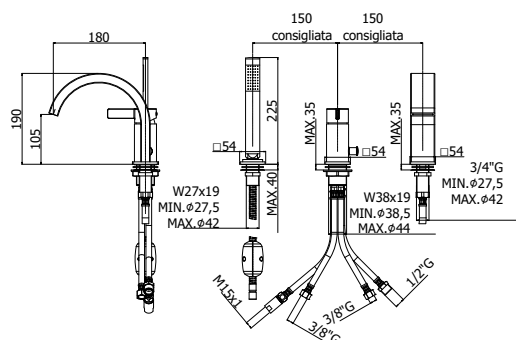

COLLEZIONE

rock

IMMAGINE PRODOTTO

DISEGNO TECNICO

DESCRIZIONE

Miscelatore bordo vasca con deviatore completo di:

- set 5 flex inox per miscelatore
- doccia e flessibile con piombo

ART.

RO 041 . .

senza bocca erogazione (2 fori)

RO 040 . .

con bocca a cascata (3 fori)

FINITURE

RO

CR - cromo
ST - finitura steel looking

DOCUMENTAZIONE