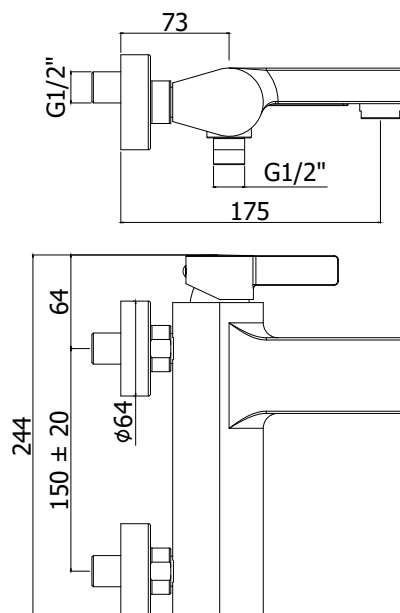

COLLEZIONE

rock

IMMAGINE PRODOTTO

DISEGNO TECNICO

DESCRIZIONE

Miscelatore vasca/doccia con deviatore completo di:

- aeratore M28x1
- set 2 eccentrici 1/2"x3/4"G e rosoni

ART.

RO 022 . .

senza set doccia

RO 023 . .

con supporto a muro snodato in ABS

- con doccia e flessibile

RO 026 . .

con supporto a muro fisso in ABS

- con doccia e flessibile