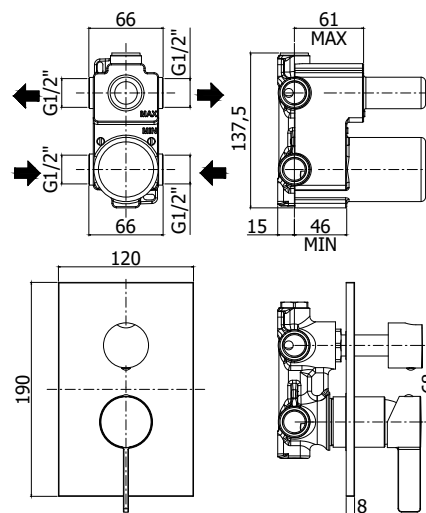

COLLEZIONE

rock

IMMAGINE PRODOTTO

DISEGNO TECNICO

DESCRIZIONE

Miscelatore incasso doccia (2 uscite) completo di:

- piastra 120x190mm
- attacchi 1/2"G

ART.

RO 018 . .

con cartuccia deviatore (2 uscite + 1 posizione combinata)

ZPRO 068 . .

Prolunga con deviatore per artt. 018-019

- H30mm

FINITURE

RO

- CR - cromo
- CR/M - cromo con piastra acciaio inox
- ST/M - steel looking con piastra acciaio inox