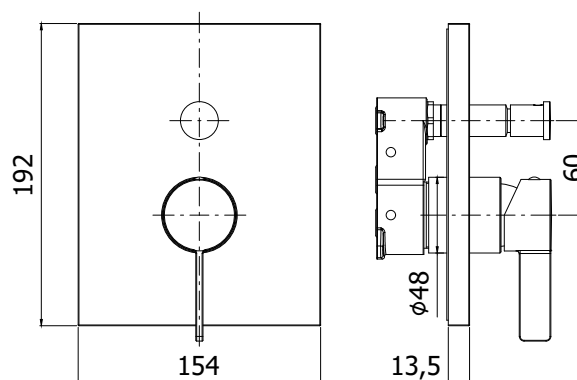

COLLEZIONE

rock

IMMAGINE PRODOTTO

DISEGNO TECNICO

DESCRIZIONE

Set esterno miscelatore incasso doccia (2 uscite) completo di:

- corpo miscelatore
- piastra in ABS 154x192mm e leva

ART.

RO BOX015 . .
con deviatore a pulsante

ZPRO BOX015 . .
Prolunga con deviatore per art. BOX015
• H30mm

FINITURE

RO
CR - cromo
ST/M - steel looking con piastra acciaio inox

ZPRO
CR - cromo
ST - finitura steel looking