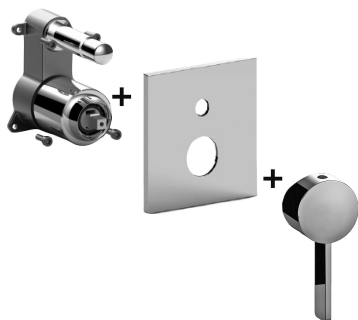

COLLEZIONE

rock

IMMAGINE PRODOTTO

DISEGNO TECNICO

DESCRIZIONE

Set esterno miscelatore incasso doccia (2 uscite) completo di:

- corpo miscelatore
- piastra in ABS 154x192mm e leva

ART.

RO BOX015 . .
con deviatore a pulsante

ZPRO BOX015 . .
Prolunga con deviatore per art. BOX015
• H30mm

FINITURE

RO
CR - cromo
ST/M - steel looking con piastra acciaio inox

ZPRO
CR - cromo
ST - finitura steel looking