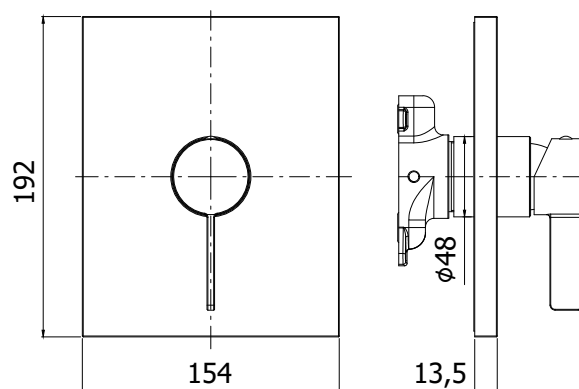

COLLEZIONE

rock

IMMAGINE PRODOTTO

DISEGNO TECNICO

DESCRIZIONE

Set esterno miscelatore incasso doccia (1 uscita) completo di:

- corpo miscelatore
- piastra in ABS 154x192mm e leva

ART.

RO BOX010 . .

senza deviatore

ZPRO BOX010 . .

Prolunga per art. BOX010

- H30mm

FINITURE

RO

CR - cromo