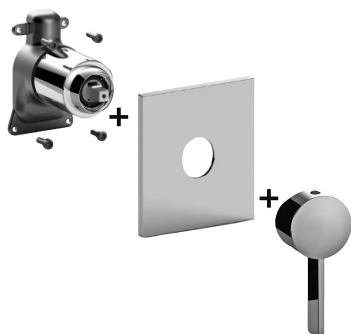

COLLEZIONE

rock

IMMAGINE PRODOTTO

DISEGNO TECNICO

DESCRIZIONE

Set esterno miscelatore incasso doccia (1 uscita) completo di:

- corpo miscelatore
- piastra in ABS 154x192mm e leva

ART.

RO BOX010 . .

senza deviatore

ZPRO BOX010 . .

Prolunga per art. BOX010

- H30mm

FINITURE

RO

CR - cromo