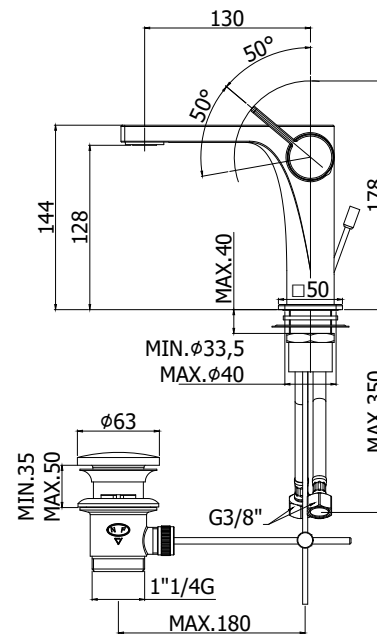

COLLEZIONE

rock

IMMAGINE PRODOTTO

DISEGNO TECNICO

DESCRIZIONE

Miscelatore lavabo completo di:

- aeratore M24x1
- set 2 flessibili inox 3/8" G

ART.

RO 071 . .
senza scarico

RO 071K . .
con scarico Clic-Clac 1"1/4G

RO 075 . .
con scarico automatico 1"1/4G

FINITURE

RO
CR - cromo
ST - finitura steel looking

DOCUMENTAZIONE

DIAGRAMMA
PORTATA 1

ISTRUZIONI
INSTALLAZIONE