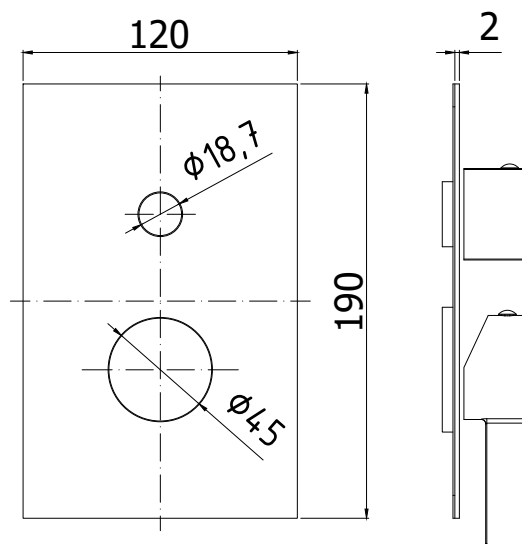

COLLEZIONE

incassi projects - concealed mixer projects

IMMAGINE PRODOTTO

DISEGNO TECNICO

DESCRIZIONE

Set esterno per art. RO 018CR/M

ART.

RO 018CR/MEST

da abbinare solo con art. INC01835CR

FINITURE

RO

CR/MEST - cromo con piastra acciaio inox

PAGINA PRODOTTO

www.paffoni.it