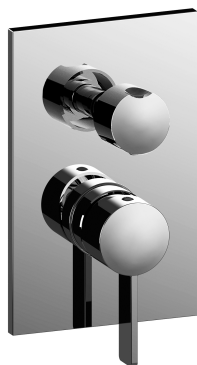

COLLEZIONE

incassi projects - concealed mixer projects

IMMAGINE PRODOTTO

DISEGNO TECNICO

DESCRIZIONE

Set esterno per art. RO 018CR/M

ART.

RO 018CR/MEST

da abbinare solo con art. INC01835CR

FINITURE

RO

CR/MEST - cromo con piastra acciaio inox

PAGINA PRODOTTO

www.paffoni.it