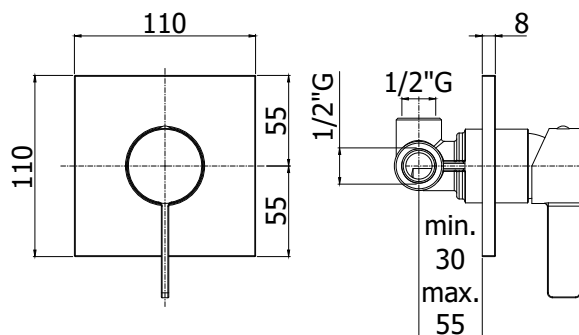

COLLEZIONE

rock

IMMAGINE PRODOTTO

DISEGNO TECNICO

DESCRIZIONE

Miscelatore incasso doccia (1 uscita) completo di:

- piastra 110x110mm
- attacchi 1/2"G

ART.

RO 010 . .
senza deviatore

ZPRO 013 . .
Prolunga per art. 010
• H43mm

FINITURE

RO
CR - cromo
CR/M - cromo con piastra acciaio inox
ST/M - steel looking con piastra acciaio inox

ZPRO
CR - cromo
ST - finitura steel looking