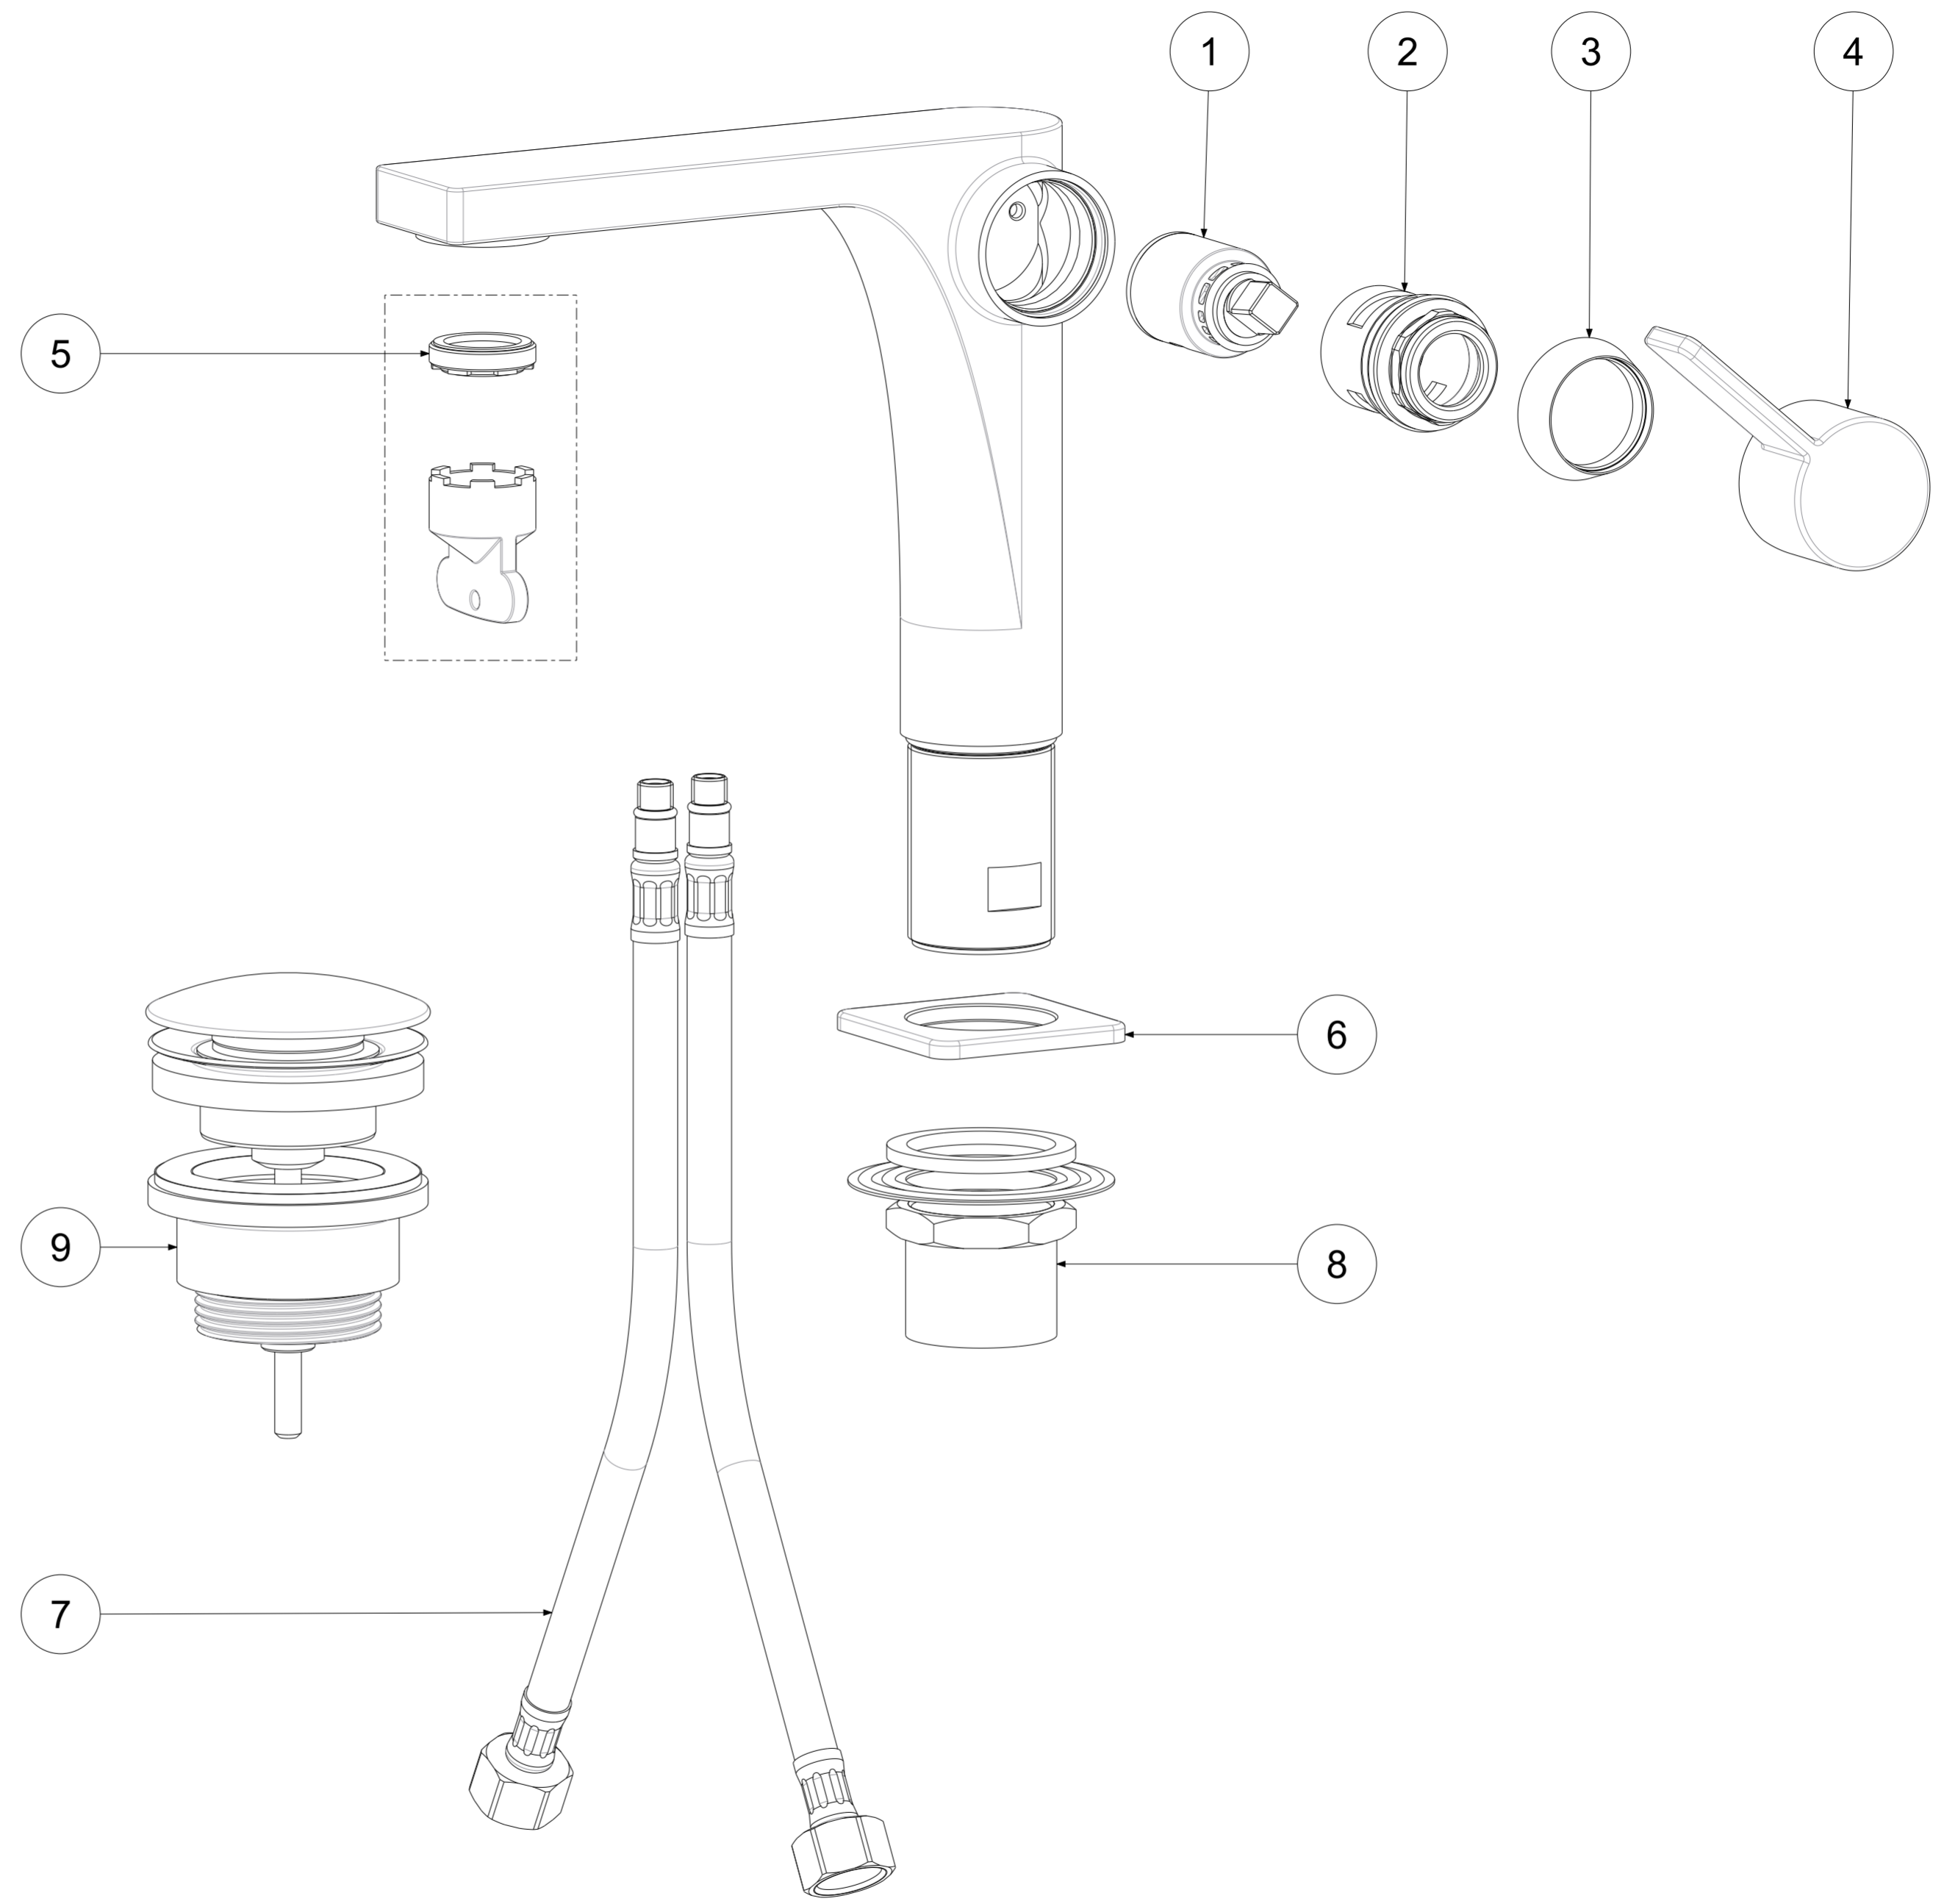

P Item	CODICE Code	DESCRIZIONE Designation
1	ZA91140	Cartuccia completa Ø25mm
2	ZGHI029	Ghiera fermacartuccia M30x1
3	ZCAP062..	Cappuccio sottoleva in metallo
4	ZLEV178..	Leva completa Rock
5	ZAER090	Aeratore M24x1 SLIM AIR con chiavetta
6	ZBAS108..	Basetta
7	ZFLX102....	Set 2 flex inox SOFT PEX F3/8 cm.45
8	ZFIS141	Set fissaggio
9	ZSCA050..	Scarico Clic-Clac 1"1/4G completo

	APPROVATO: Approved:			A2	SCALA Scale	0,800	MATERIALE Material	VARI
	DISEGNATO: Design:	Giampani	03/06/2021		UNITA' Unit	mm	SERIE Range	ROCK
		DESCRIZIONE - Description: Miscelatore lavabo scarico Clii.Clak(ZSCA050CR)						
		FOGLIO - Sheet:	Ricambio	CODICE - Part Number:	RO071KCR