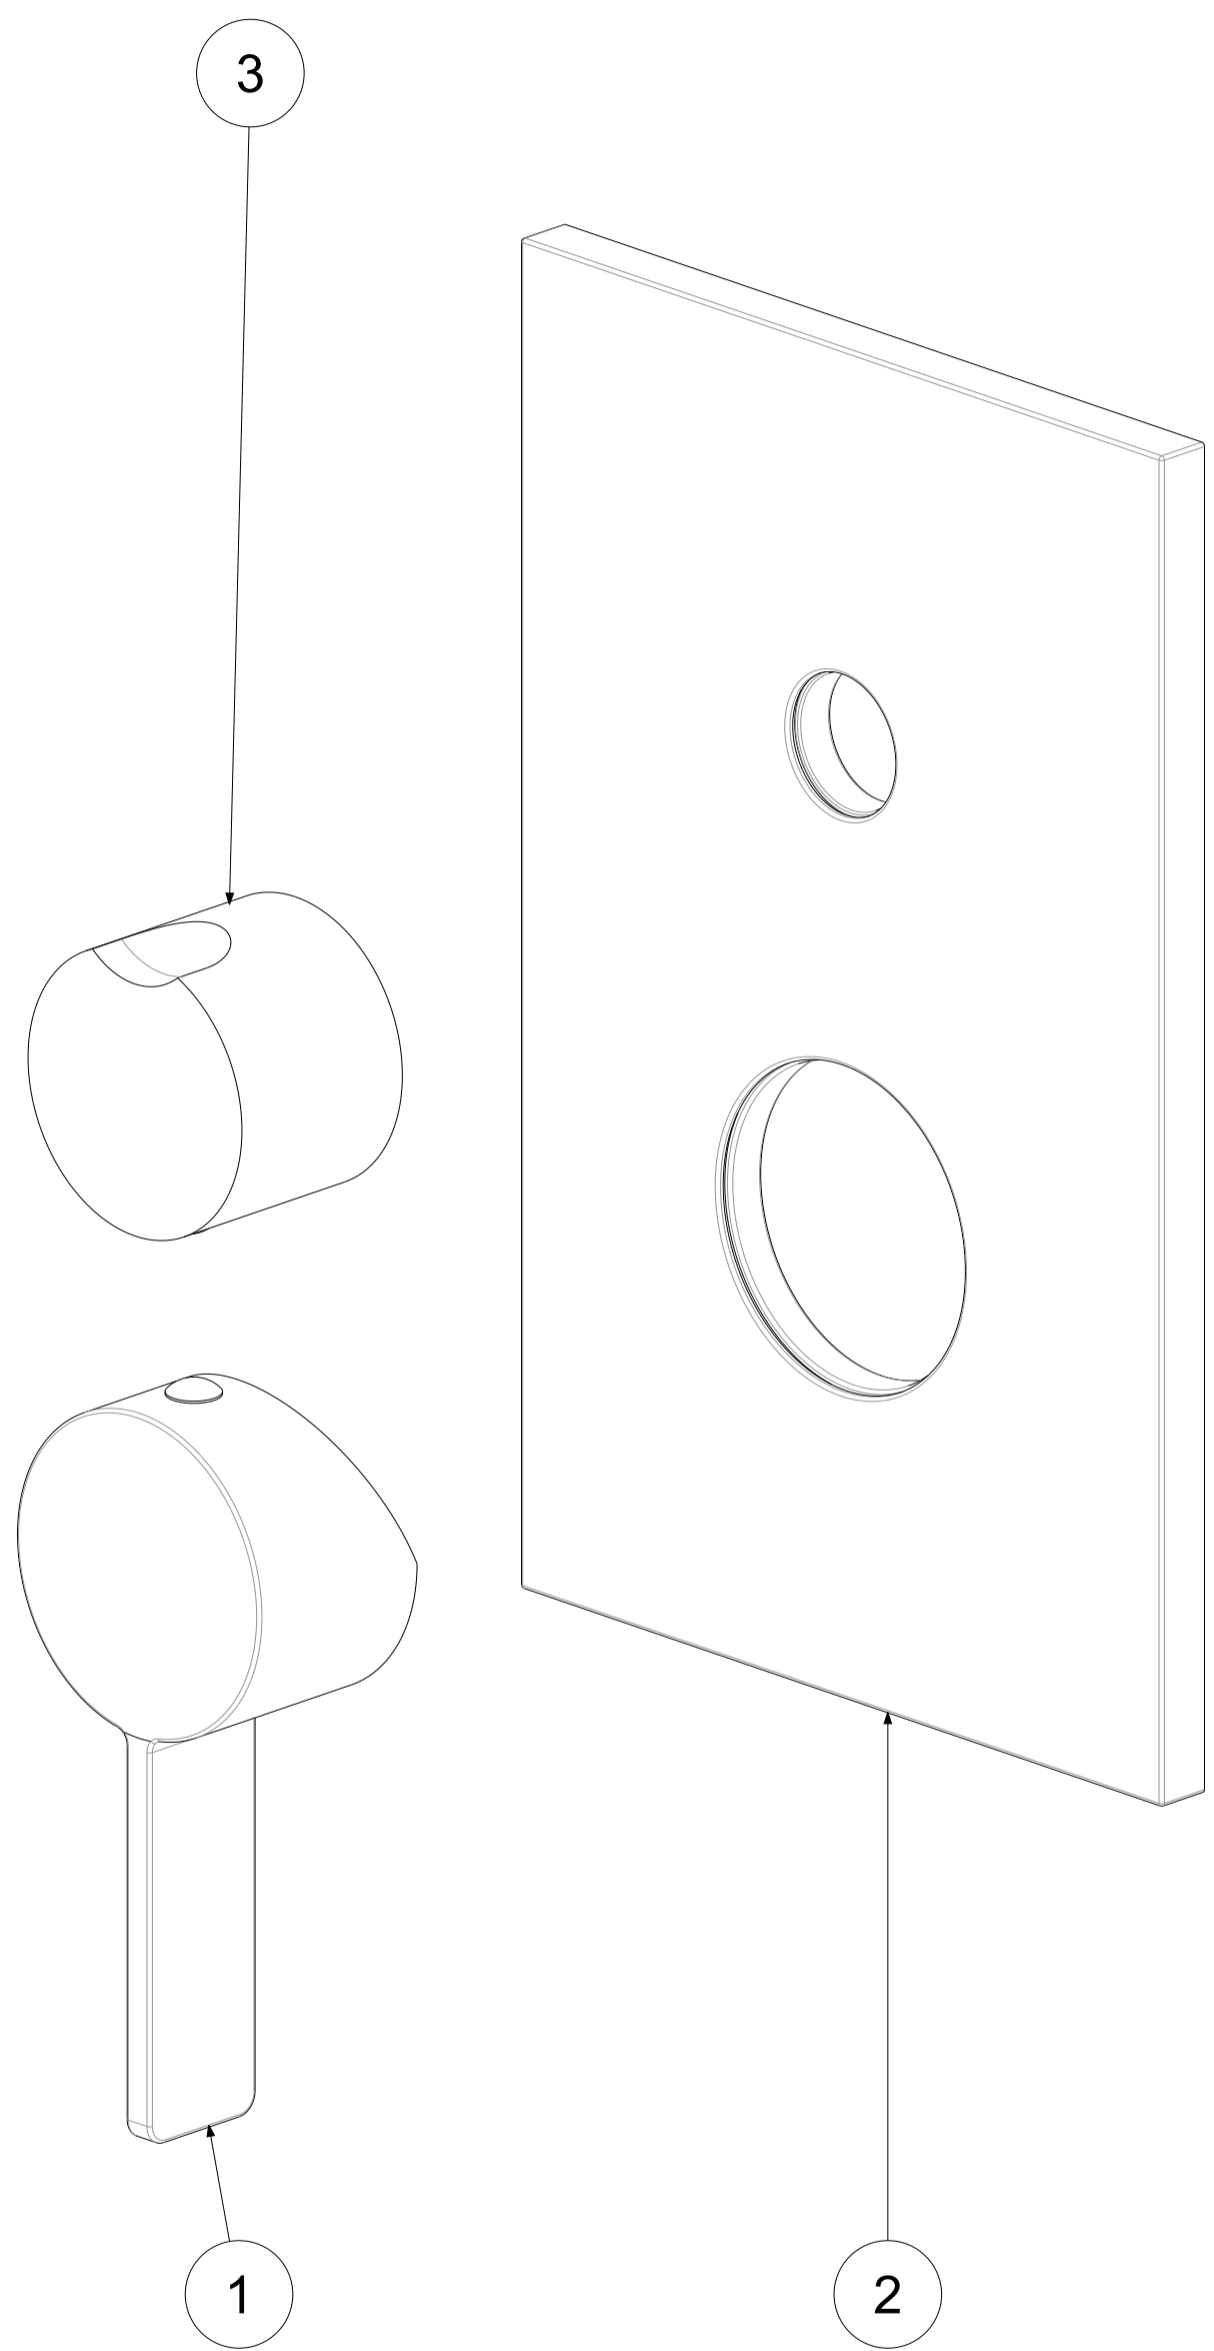

P Item	CODICE Code	DESCRIZIONE Designation
1	ZLEV177..	Leva completa Rock
2	ZPIA091..	Piastra 2 fori con guarnizioni
3	ZMAN138..	Maniglia per cartuccia deviatore x art. 018

	APPROVATO: <i>Approved:</i>			A3	SCALA <i>Scale</i>	1,000	MATERIALE <i>Material</i>	VARI
	DISEGNATO: <i>Design:</i>	Giampani	30/11/2020		UNITA' <i>Unit</i>	mm	SERIE <i>Range</i>	ROCK
			DESCRIZIONE - <i>Description:</i> Set esterno per RO018CR incasso INC01835CR <i>External set for RO018CR</i>					
FOGLIO - <i>Sheet:</i>		Ricambi		CODICE - <i>Part Number:</i>		RO018CREST		