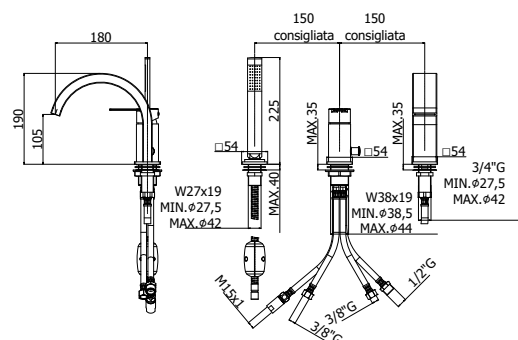

# ringo-west

IMMAGINE PRODOTTO

DISEGNO TECNICO

DESCRIZIONE

Miscelatore bordo vasca con deviatore completo di:

- set 5 flex inox per miscelatore
- doccia e flessibile con piombo

ART.

**RIN 041L . . / WS 041L . .**  
senza bocca erogazione (2 fori)

**RIN 040L . . / WS 040L . .**  
con bocca a cascata (3 fori)

FINITURE

**RIN**  
CR - cromo  
NO - nero opaco

**WS**  
CR - cromo

DOCUMENTAZIONE

DIAGRAMMA  
PORTATA 1

ISTRUZIONI  
INSTALLAZIONE

ESPLOSO  
RICAMBI 1