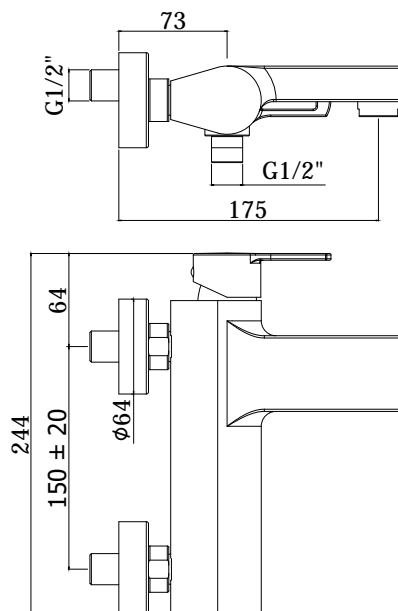

# ringo-west

IMMAGINE PRODOTTO

DISEGNO TECNICO

DESCRIZIONE

Miscelatore vasca/doccia con deviatore completo di:

- aeratore M28x1
- set 2 eccentrici 1/2"x3/4"G e rosoni

ART.

**RIN 022 . . / WS 022 . .**

senza set doccia

**RIN 023 . . / WS 023 . .**

con supporto a muro snodato in ABS

- con doccia e flessibile

**RIN 026 . . / WS 026 . .**

con supporto a muro fisso in ABS

- con doccia e flessibile

FINITURE