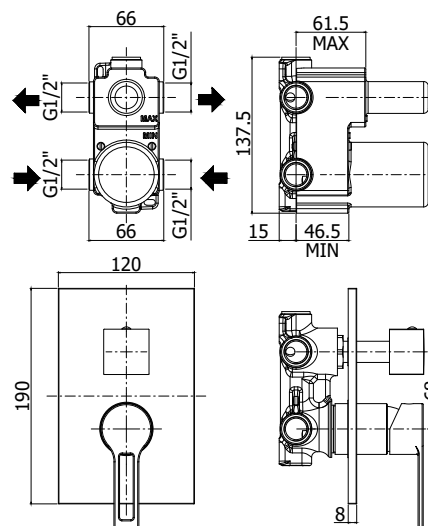

COLLEZIONE

ringo-west

IMMAGINE PRODOTTO

DISEGNO TECNICO

DESCRIZIONE

Miscelatore incasso doccia (2 uscite) completo di:

- piastra 120x190mm
- attacchi 1/2"G

ART.

RIN 018 . . / WS 018 . .

con cartuccia deviatore (2 uscite + 1 posizione combinata)

ZPRO 068 . .

Prolunga con deviatore per artt. 018-019

- H30mm

FINITURE

RIN

- CR - cromo
- CR/M - cromo con piastra acciaio inox
- NO/M - nero opaco con piastra acciaio inox

WS

- CR - cromo
- CR/M - cromo con piastra acciaio inox

ZPRO

- CR - cromo
- NO - nero opaco

DOCUMENTAZIONE

 DIAGRAMMA
 PORTATA 1

 ISTRUZIONI
 INSTALLAZIONE

 ESPLOSO
 RICAMBI 1