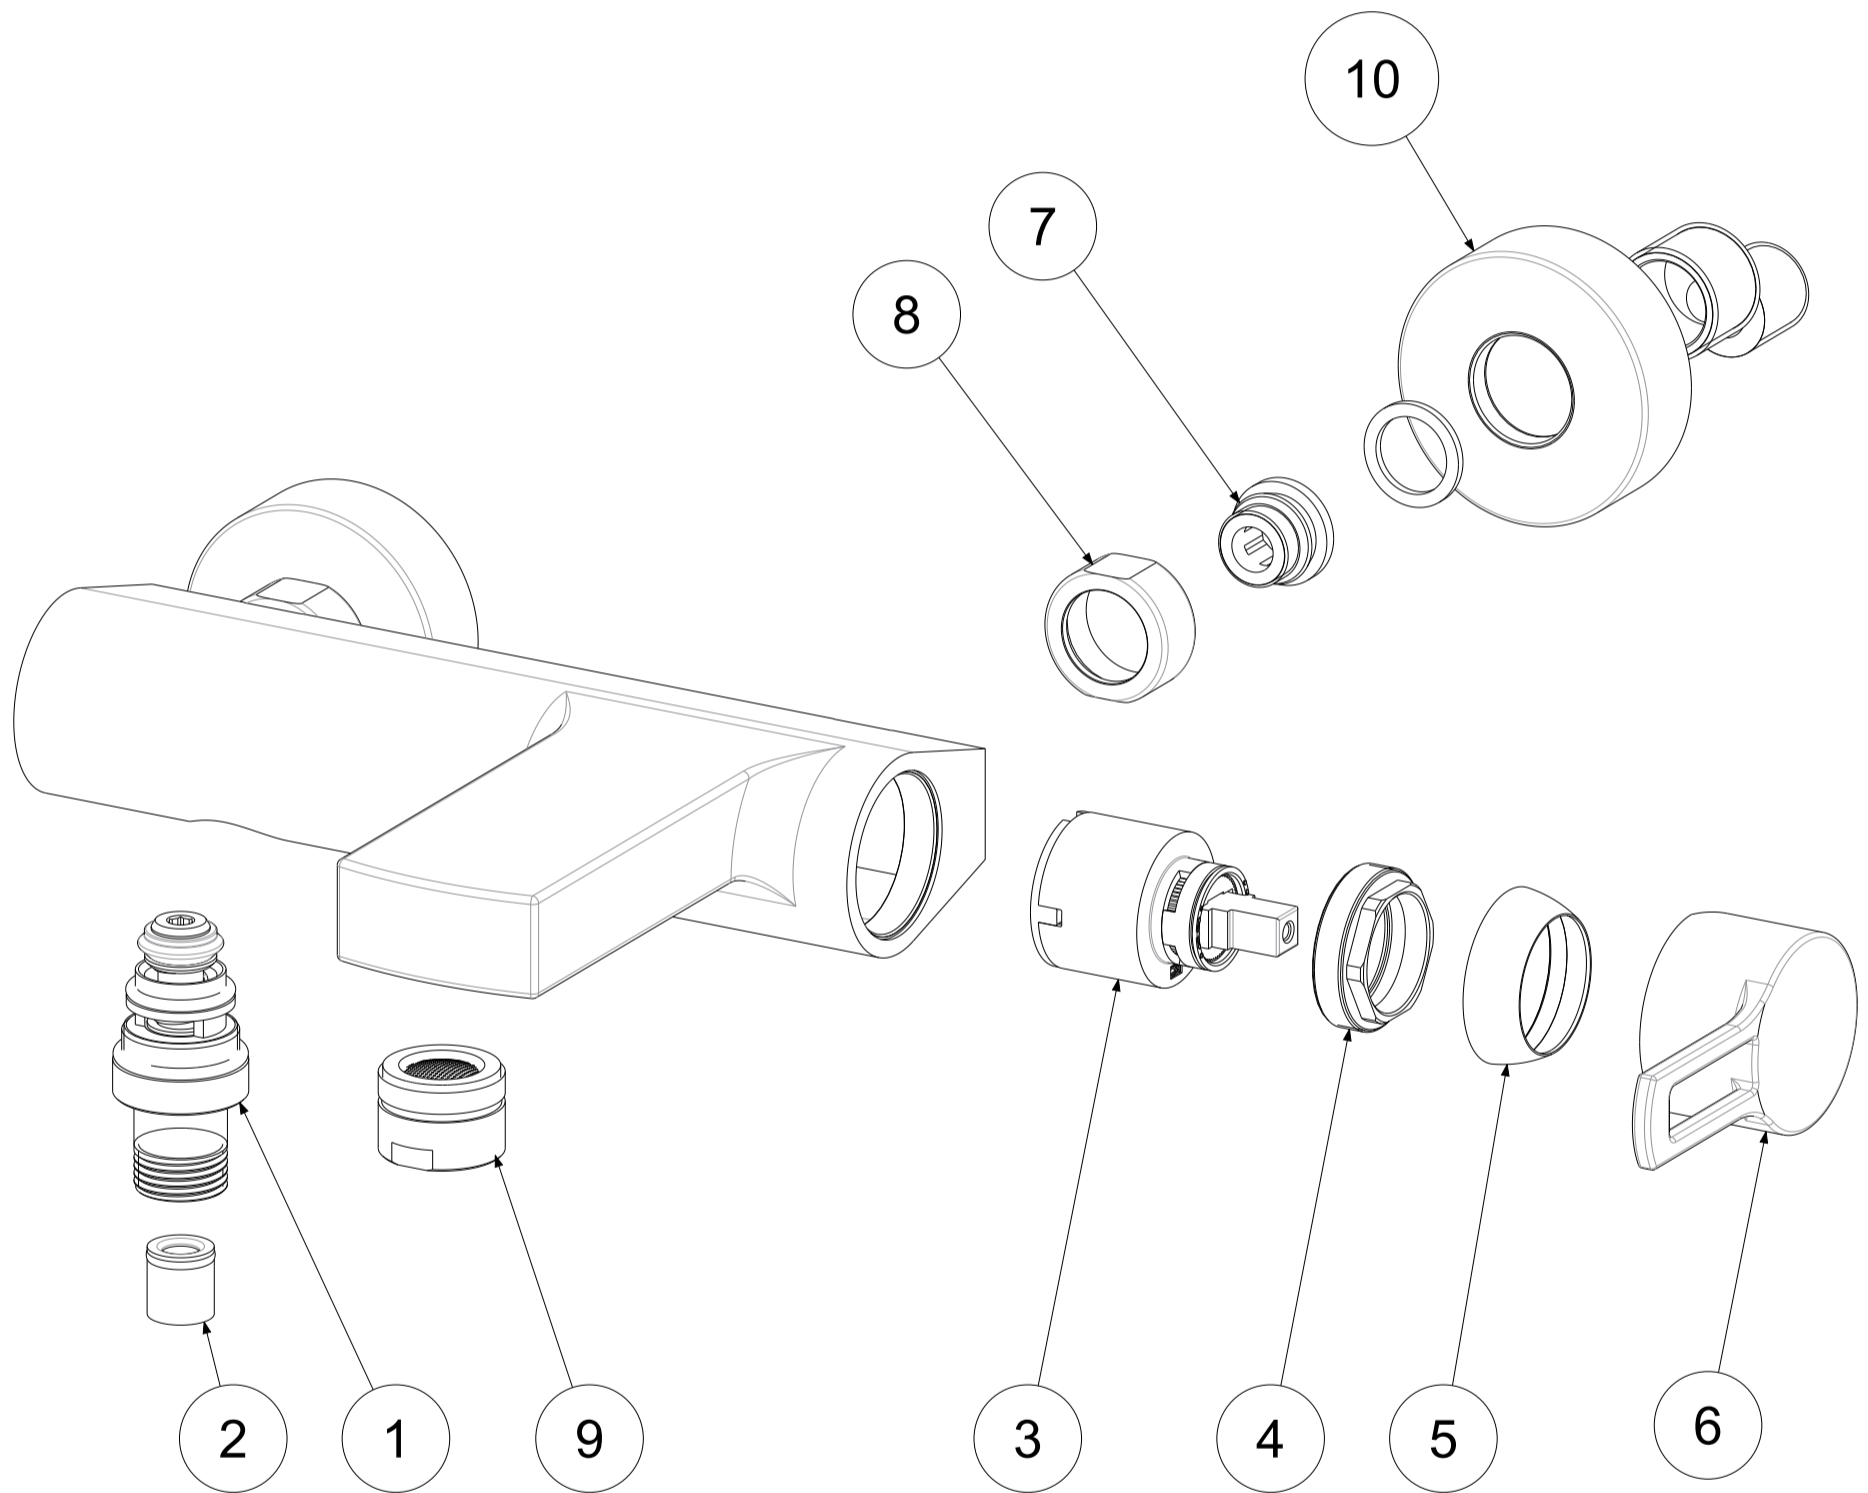

P Item	CODICE Code	DESCRIZIONE Designation
1	ZDEV003..	Deviatore completo per miscelatore vasca
2	ZACC146	Valvolina antiritorno D.15 mod. normale Lungo
3	ZA91104R	Cartuccia miscelatore D.35 s/distributore CON REGOLAZIONE
4	ZGHI010	Ghiera ferma cartuccia 37 x 1
5	ZCAP034..	Cappuccio sottoleva metallo 37x1
6	ZLEV135..	Leva completa Ringo
7	ZSED001..	Sede per miscelatori a parete
8	ZCAL007..	Calotta per miscelatori a parete
9	ZAER003..	Aeratore Ø28x1M
10	ZECC029..	Eccentrico con rosone 1/2"x3/4"

	APPROVATO: Approved:			A3	SCALA Scale	0,600	MATERIALE Material	VARIOUS
	DESEGNATO: Design:	Bertoli	14/03/2019		UNITA' Unit	mm	SERIE Range	RINGO
	DESCRIZIONE - Description:							
	Miscelatore vasca senza duplex RINGO Bath shower mixer w/o shower kit							
FOGLIO - Sheet:		Ricambi		CODICE - Part Number:		RIN022CR		