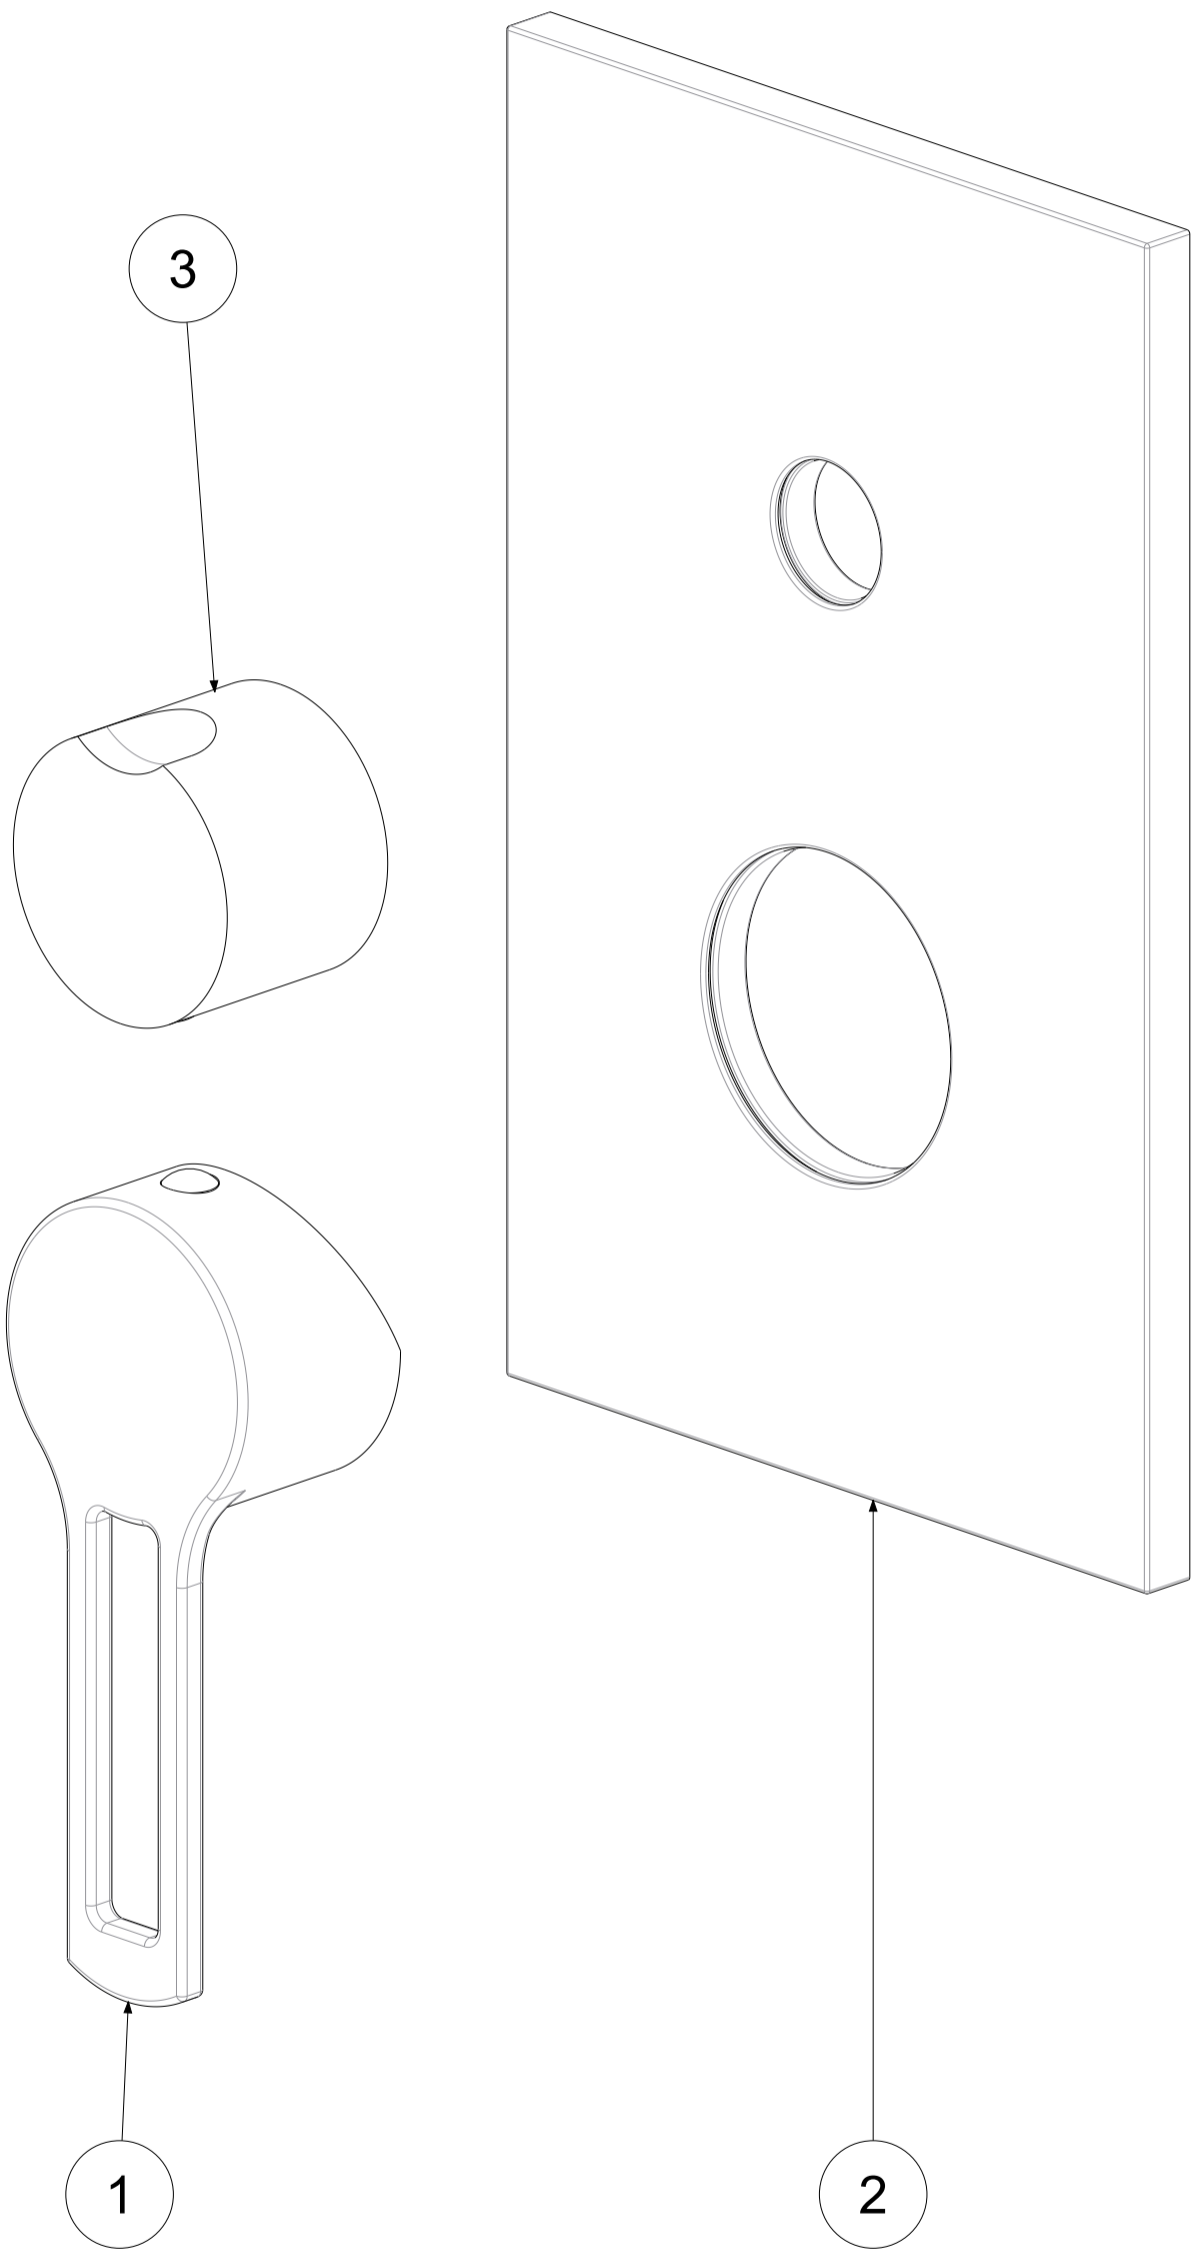

P Item	CODICE Code	DESCRIZIONE Designation
1	ZLEV137..	Leva completa Ringo
2	ZPIA091..	Piastra 2 fori con guarnizioni
3	ZMAN138..	Maniglia per cartuccia deviatore x art. 018

	APPROVATO: <i>Approved:</i>			A3	SCALA <i>Scale</i>	1,000	MATERIALE <i>Material</i>	VARI	
	DISEGNATO: <i>Design:</i>	Giampani	30/11/2020		UNITA' <i>Unit</i>	mm	SERIE <i>Range</i>	RINGO	
			DESCRIZIONE - <i>Description:</i> Set esterno per RIN018CR incasso INC01835CR External set for RIN018CR						
FOGLIO - <i>Sheet:</i>		Ricambi		CODICE - <i>Part Number:</i>		RIN018CREST