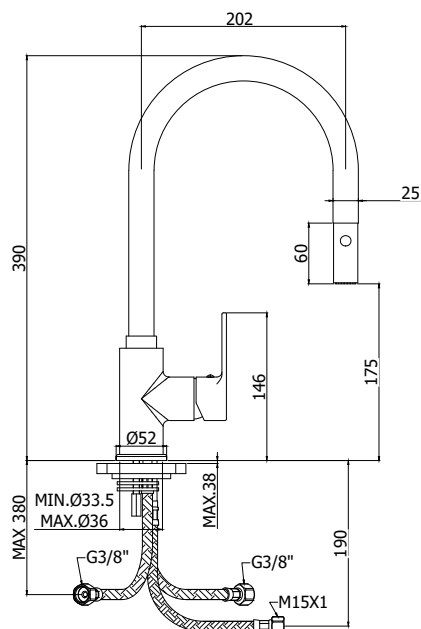

COLLEZIONE

red

IMMAGINE PRODOTTO

DISEGNO TECNICO

DESCRIZIONE

Miscelatore lavello monoforo con canna orientabile completo di:

- set 2 flessibili inox 3/8" G
- 1 flessibile inox M15x1
- 1 flessibile nylon 1/2" G x M15x1 cm. 150 con piombo

ART.

RED 285 . .
con doccia estraibile (2 getti) in metallo

FINITURE

RED
CR - cromo

DOCUMENTAZIONE

DIAGRAMMA
PORTATA 1

ISTRUZIONI
INSTALLAZIONE

PAGINA PRODOTTO