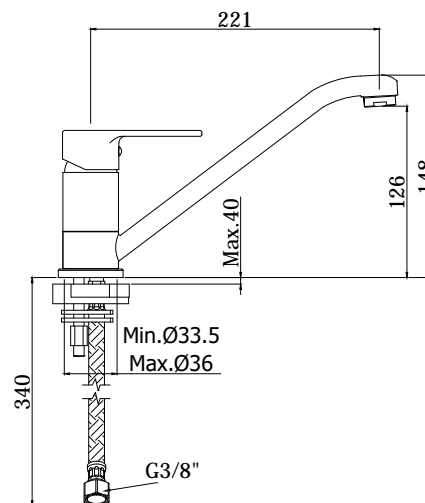

## DISEGNO TECNICO

## DESCRIZIONE

Miscelatore lavello monoforo con canna orientabile completo di:

- aeratore M24x1
- set 2 flessibili inox 3/8"G

## ART.

**RED 182T . .**  
con canna tubo