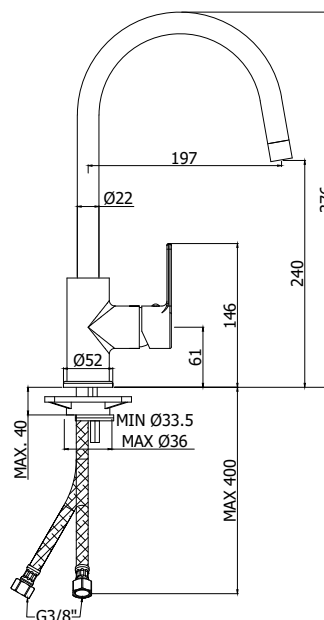

## DISEGNO TECNICO

## ART.

**RED 180 . .**  
con canna orientabile Ø22mm