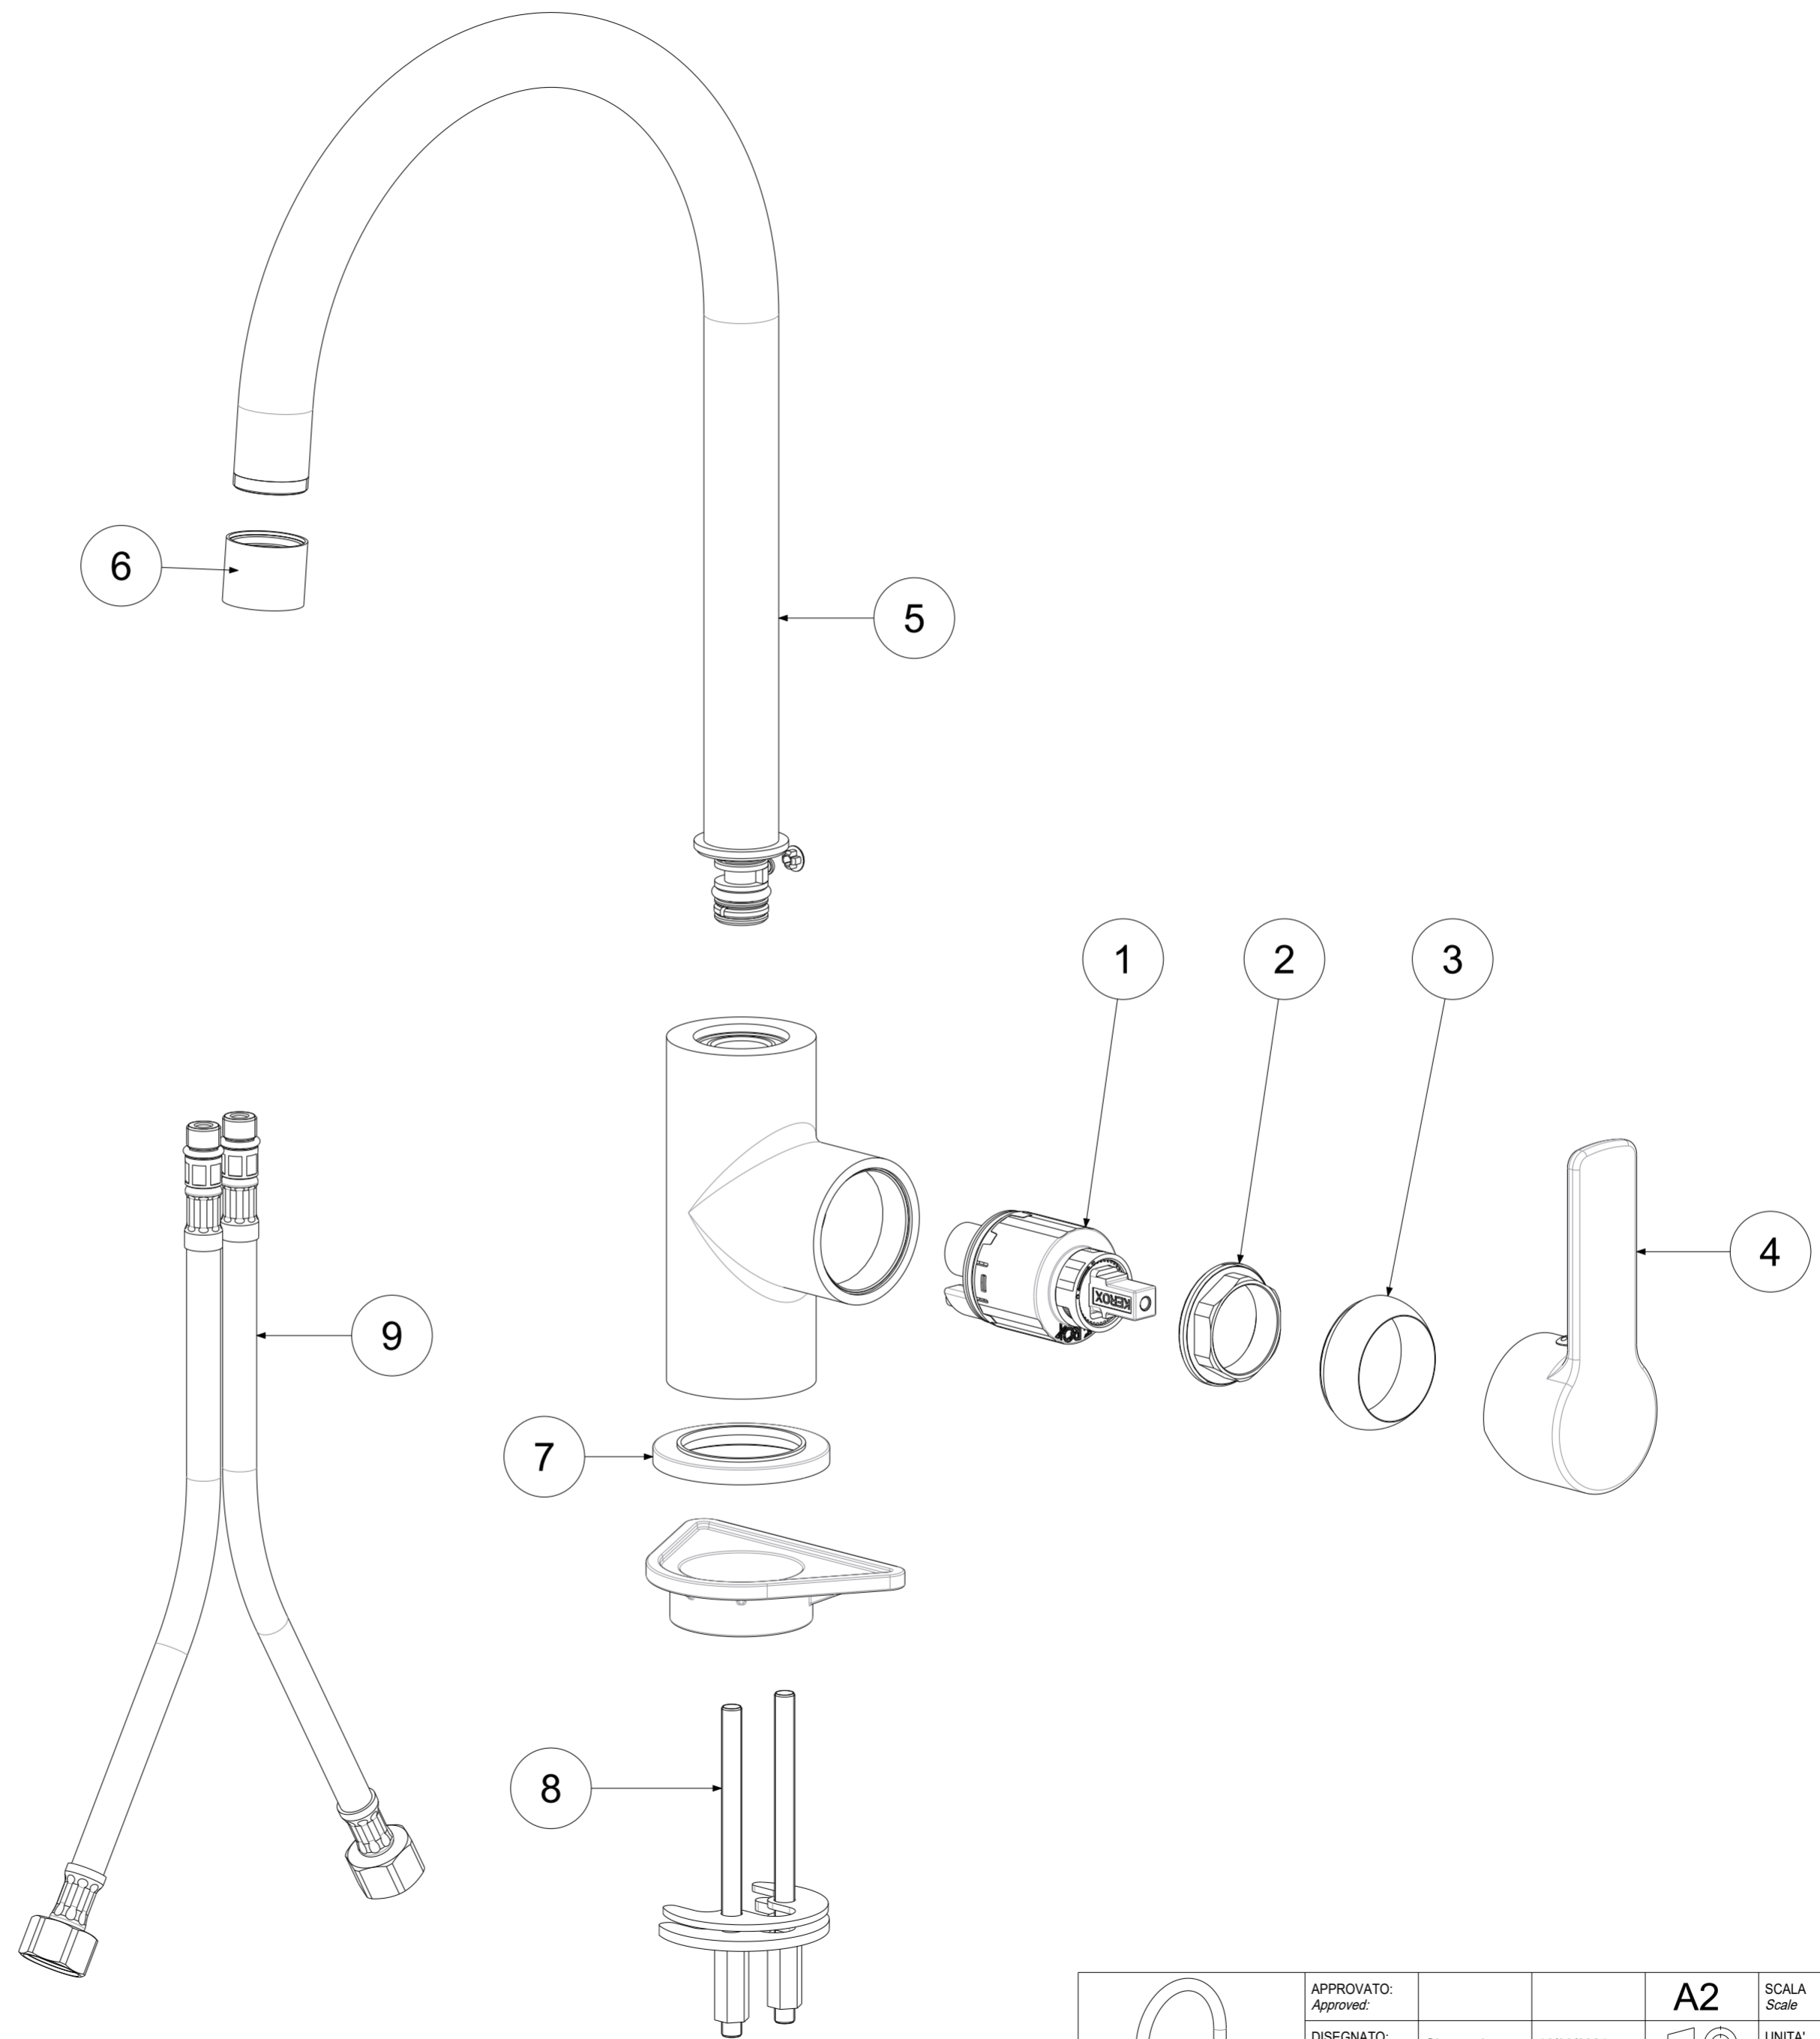

P Item	CODICE Code	DESCRIZIONE Designation
1	ZA91290	Cartuccia completa Ø35 mm con distributore
2	ZGHI003	Ghiera fermacartuccia
3	ZCAP010..	Cappuccio sottoleva in ABS
4	ZLEV192..	Leva completa RED
5	ZCANA112	Canna tonda Ø22 mm con aeratore
6	ZAER033..	Aeratore Ø22x1F
7	ZBAS038..	Basetta con o-ring
8	ZFIS084	Set fissaggio
9	ZFLX101..	Set flex inox SOFT PX DVGW M.10x1 F.3/8 cm.45 (2 pz)

	APPROVATO: Approved:		A2	SCALA Scale	1:1,667	MATERIALE Material	VARI
	DISEGNATO: Design:	Giampani	16/06/2021	UNITA' Unit	mm	SERIE Range	RED
		DESCRIZIONE - Description: Miscelatore lavello canna tubo Ombrello One hole sink mixer with high swivel spout					
FOGLIO - Sheet:		Ricambi	CODICE - Part Number:		RED180CR